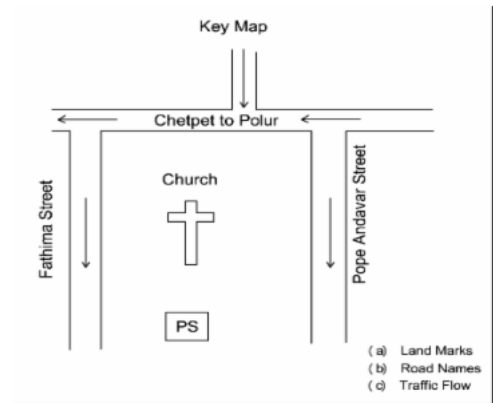

Cad View

Key MAP View