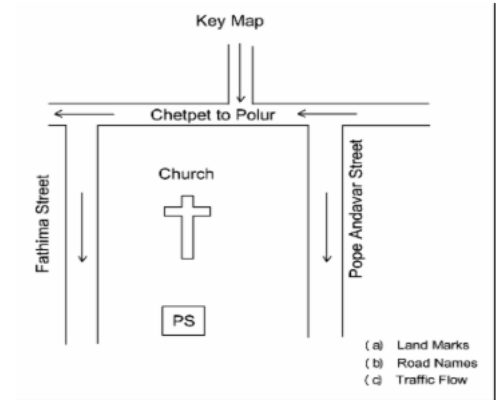

Cad View

Key MAP View