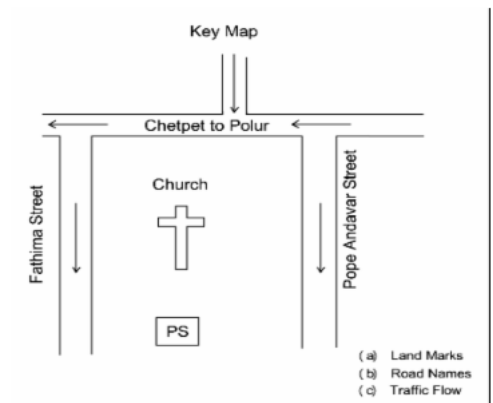

Cad View

Key MAP View