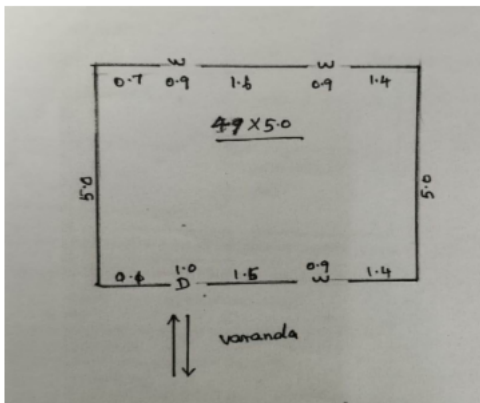

Google Map View

Polling Station Building Front View

Polling Station Front View

Cad View

Key MAP View

சட்டமன்றத் தொகுதியின் எண் மற்றும் பெயர் : 66-போளூர் பிரிவு எண் மற்றும் பெயர் 1-கண்ணனூர் (வ.கி) மற்றும் (சி ஊ), வார்டு 17 காந்திபுரம்