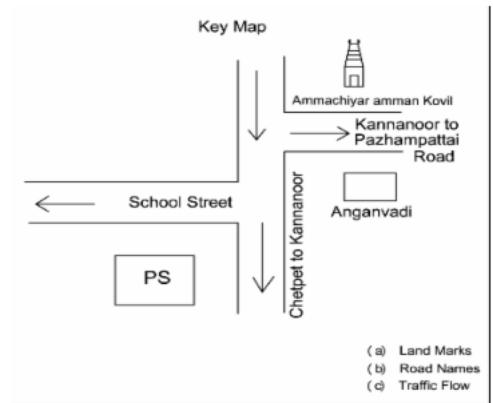

Google Map View

Polling Station Building Front View

Polling Station Front View

Cad View

Key MAP View

சட்டமன்றத் தொகுதியின் எண் மற்றும் பெயர் : 66-போளூர் பிரிவு எண் மற்றும் பெயர் 1-கண்ணனூர் (வ.கி) மற்றும் (சி ஊ), வார்டு 17 காந்திபுரம்