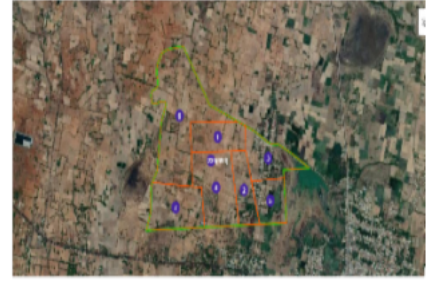

Google Map View