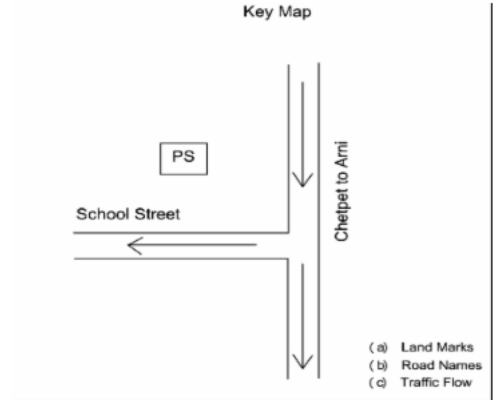

Key MAP View