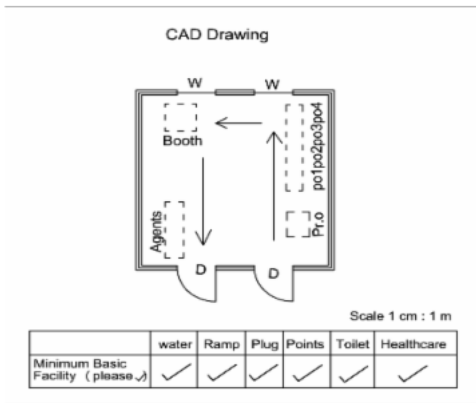

Google Map View

Polling Station Building Front View

Polling Station Front View

Cad View

Key MAP View

சட்டமன்றத் தொகுதியின் எண் மற்றும் பெயர் : 66-போளூர்

பிரிவு எண் மற்றும் பெயர் 1-அலியாபாத்(வ.கி), களம்பூர்(சி.ஊ), வார்டு 11 குமாரசாமிகாலனி