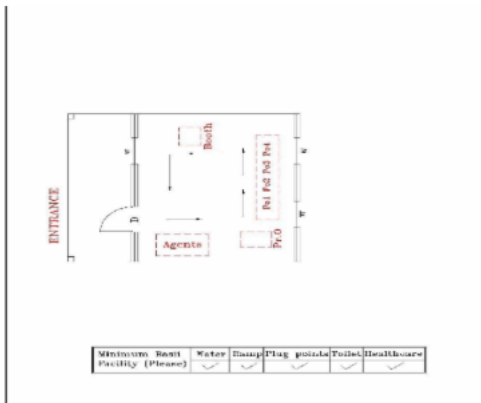

Nazri Naksha

Google Map View

Polling Station Building Front View

Polling Station Front View

Cad View

Key MAP View

1 பெயர் : சிவா - தந்தையின் பெயர்: முனியப்பன் - வீட்டு எண் : 1-22 வயது : 36 பாலினம் : ஆண் Photo is available	TUI0625020	2 பெயர் : தீபிகா கணவர் பெயர்: திருமலை வீட்டு எண் : 1/261 வயது : 23 பாலினம் : பெண் Photo is available	APF2123032	3 பெயர் : விஜயகுமார் - தந்தையின் பெயர்: ஏழுமலை - வீட்டு எண் : 1-275 வயது : 33 பாலினம் : ஆண் Photo is available	TUI0354993
4 பெயர் : சுரேஷ் - தந்தையின் பெயர்: ஏழுமலை - வீட்டு எண் : 1-275 வயது : 31 பாலினம் : ஆண் Photo is available	TUI0625111	5 பெயர் : உண்ணாமலை - கணவர் பெயர்: முருகன் - வீட்டு எண் : 1-276 வயது : 39 பாலினம் : பெண் Photo is available	TUI0528760	6 பெயர் : உமையவல்லி தந்தையின் பெயர்: குப்பன் வீட்டு எண் : 1/278 வயது : 26 பாலினம் : பெண் Photo is available	TUI1030212
7 பெயர் : கோபுராஜ் அ தந்தையின் பெயர்: அர்சுனன் வீட்டு எண் : 2/324 வயது : 24 பாலினம் : ஆண் Photo is available	TUI2063907	8 பெயர் : வென்னிலா கணவர் பெயர்: சுரேஷ் வீட்டு எண் : 2/326 வயது : 29 பாலினம் : பெண் Photo is available	TUI2059475	9 பெயர் : பிரியா - கணவர் பெயர்: மணிகண்டன் - வீட்டு எண் : 2-332 வயது : 36 பாலினம் : பெண் Photo is available	TUI0625244
10 பெயர் : பச்சையம்மாள் - கணவர் பெயர்: கன்னியப்பன் - வீட்டு எண் : 3 வயது : 35 பாலினம் : பெண் Photo is available	TUI0625236	11 பெயர் : மனோகரன் - தந்தையின் பெயர்: எல்லப்ப பிள்ளை - வீட்டு எண் : 4-665 வயது : 42 பாலினம் : ஆண் Photo is available	TUI0528752	12 பெயர் : தேவி - கணவர் பெயர்: மனோகரன் - வீட்டு எண் : 101 வயது : 37 பாலினம் : பெண் Photo is available	TUI0528786
13 பெயர் : பச்சையம்மாள் கணவர் பெயர்: சுந்தரேசன் வீட்டு எண் : 142 வயது : 35 பாலினம் : பெண் Photo is available	TUI2036226	14 பெயர் : அர்ச்சுனா தந்தையின் பெயர்: வடமலை வீட்டு எண் : 157 வயது : 23 பாலினம் : பெண் Photo is available	TUI2037323	15 பெயர் : சுகன்யா தந்தையின் பெயர்: பச்சையப்பன் வீட்டு எண் : 271 வயது : 27 பாலினம் : பெண் Photo is available	TUI1123355
16 பெயர் : முனுசாமி - தந்தையின் பெயர்: வீராசாமி - வீட்டு எண் : 273 வயது : 71 பாலினம் : ஆண் Photo is available	TUI1830082	17 பெயர் : பச்சையம்மாள் - கணவர் பெயர்: முனுசாமி - வீட்டு எண் : 273 வயது : 66 பாலினம் : பெண் Photo is available	TUI1830090	18 பெயர் : ஏழுமலை - தந்தையின் பெயர்: முனுசாமி - வீட்டு எண் : 273 வயது : 39 பாலினம் : ஆண் Photo is available	TUI0290783
19 பெயர் : ரமேஷ் - தந்தையின் பெயர்: முனுசாமி - வீட்டு எண் : 273 வயது : 35 பாலினம் : ஆண் Photo is available	TUI0290775	20 பெயர் : ஜீவா தந்தையின் பெயர்: ஏழுமலை வீட்டு எண் : 273/ஏ வயது : 28 பாலினம் : பெண் Photo is available	TUI1125756	21 பெயர் : பிள்ளையார் - தந்தையின் பெயர்: பெருமாள் - வீட்டு எண் : 274 வயது : 63 பாலினம் : ஆண் Photo is available	TUI1830108
22 பெயர் : காவேரி - கணவர் பெயர்: பிள்ளையார் - வீட்டு எண் : 274 வயது : 59 பாலினம் : பெண் Photo is available	TUI1830116	23 பெயர் : கருணாகரன் - தந்தையின் பெயர்: பிள்ளையார் - வீட்டு எண் : 274 வயது : 41 பாலினம் : ஆண் Photo is available	TUI0079822	24 பெயர் : சிவசிதம்பரம் - தந்தையின் பெயர்: பிள்ளையார் - வீட்டு எண் : 274 வயது : 39 பாலினம் : ஆண் Photo is available	TUI0079830
25 பெயர் : ஏழுமலை - தந்தையின் பெயர்: வெங்கடேசன் - வீட்டு எண் : 275 வயது : 59 பாலினம் : ஆண் Photo is available	TUI1830124	26 பெயர் : தனபாக்கியம் - கணவர் பெயர்: ஏழுமலை - வீட்டு எண் : 275 வயது : 55 பாலினம் : பெண் Photo is available	TUI1830132	27 பெயர் : சுகந்தி வி கணவர் பெயர்: விஜயகுமார் வீட்டு எண் : 275 வயது : 28 பாலினம் : பெண் Photo is available	TUI2252872
28 பெயர் : காயத்ரி கணவர் பெயர்: சுரேஷ் வீட்டு எண் : 275 வயது : 22 பாலினம் : பெண் Photo is available	TUI2252633	29 பெயர் : முருகன் - தந்தையின் பெயர்: வெங்கடேசன் - வீட்டு எண் : 276 வயது : 51 பாலினம் : ஆண் Photo is available	TUI1830140	30 பெயர் : அரிக்குமார் மு தந்தையின் பெயர்: முருகன் வெ வீட்டு எண் : 276 வயது : 20 பாலினம் : ஆண் Photo is available	TUI2244473