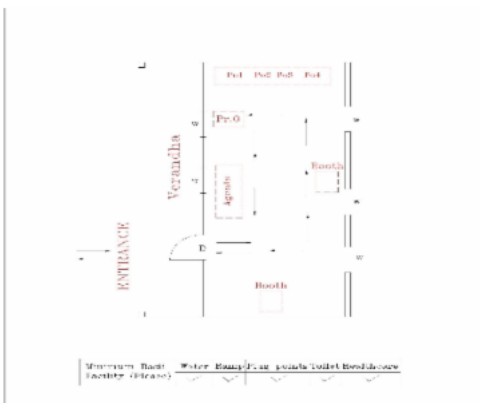

Google Map View

Polling Station Building Front View

Polling Station Front View

Cad View

Key MAP View

Panchayat Union Middle School,  
SSA Building, Annamalai

1 பெயர் : ராணி - கணவர் பெயர் : சண்முகம் - வீட்டு எண் : 1-3 வயது : 73 பாலினம் : பெண் Photo is available TUI0531350	2 பெயர் : ஹேமாவதி - தந்தையின் பெயர் : ஜோதி - வீட்டு எண் : 1-4 வயது : 29 பாலினம் : பெண் Photo is available TUI0837336	3 பெயர் : விக்கனேஷ்குமார் தந்தையின் பெயர் : ஜோதி வீட்டு எண் : 1/4 வயது : 26 பாலினம் : ஆண் Photo is available TUI1094549
4 பெயர் : சத்யராஜ் - தந்தையின் பெயர் : மணிவண்ணன் - வீட்டு எண் : 1-5 வயது : 33 பாலினம் : ஆண் Photo is available TUI0531368	5 பெயர் : அமுதா - கணவர் பெயர் : ரவிச்சந்திரன் - வீட்டு எண் : 1-6 வயது : 45 பாலினம் : பெண் Photo is available CHP2673275	6 பெயர் : சூரியா தந்தையின் பெயர் : ரவிச்சந்திரன் வீட்டு எண் : 6 வயது : 23 பாலினம் : ஆண் Photo is available TUI2027738
7 பெயர் : செல்வம் - தந்தையின் பெயர் : சேகர் - வீட்டு எண் : 1-8 வயது : 35 பாலினம் : ஆண் Photo is available TUI0531376	8 பெயர் : காயத்ரி - கணவர் பெயர் : பழனி - வீட்டு எண் : 1-8 வயது : 34 பாலினம் : பெண் Photo is available TUI0837310	9 பெயர் : கலையரசி கணவர் பெயர் : சுரேஷ் வீட்டு எண் : 1/8 வயது : 29 பாலினம் : பெண் Photo is available TUI2060101
10 பெயர் : சந்தியா கணவர் பெயர் : செல்வம் வீட்டு எண் : 8 வயது : 25 பாலினம் : பெண் Photo is available TUI2027951	11 பெயர் : நளினி கணவர் பெயர் : விஜயகுமார் வீட்டு எண் : 1/8 வயது : 35 பாலினம் : பெண் Photo is available TUI1030915	12 பெயர் : தினகரன் - தந்தையின் பெயர் : முத்துமணி - வீட்டு எண் : 1-9 வயது : 28 பாலினம் : ஆண் Photo is available TUI0882126
13 பெயர் : சிவக்குமார் - தந்தையின் பெயர் : கணேசன் - வீட்டு எண் : 1-11 வயது : 48 பாலினம் : ஆண் Photo is available TUI1702737	14 பெயர் : அருள்மொழி - கணவர் பெயர் : கார்த்திகேயன் - வீட்டு எண் : 1-11 வயது : 40 பாலினம் : பெண் Photo is available TUI0531384	15 பெயர் : கவிதா - கணவர் பெயர் : தனசேகர் - வீட்டு எண் : 1-11 வயது : 30 பாலினம் : பெண் Photo is available TUI0747501
16 பெயர் : சித்ரா - கணவர் பெயர் : சிவக்குமார் - வீட்டு எண் : 1-11 வயது : 30 பாலினம் : பெண் Photo is available TUI0705970	17 பெயர் : மோனிகா தந்தையின் பெயர் : கார்த்திகேயன் வீட்டு எண் : 1/11 வயது : 20 பாலினம் : பெண் Photo is available TUI2260164	18 பெயர் : ஜெயக்குமார் - தந்தையின் பெயர் : முனியன் - வீட்டு எண் : 1-12 வயது : 33 பாலினம் : ஆண் Photo is available TUI0531400
19 பெயர் : பிரேமா கணவர் பெயர் : உதயகுமார் வீட்டு எண் : 1/12 வயது : 28 பாலினம் : பெண் Photo is available TUI1030923	20 பெயர் : இராஜசேகர் - தந்தையின் பெயர் : பழனி - வீட்டு எண் : 1-15 வயது : 27 பாலினம் : ஆண் Photo is available TUI0983817	21 பெயர் : ஜானகி - கணவர் பெயர் : அண்ணாமலை - வீட்டு எண் : 1-16 வயது : 39 பாலினம் : பெண் Photo is available TUI0806018
22 பெயர் : மணிகண்டன் - தந்தையின் பெயர் : ஏழுமலை - வீட்டு எண் : 1-17 வயது : 32 பாலினம் : ஆண் Photo is available TUI0531426	23 பெயர் : பானுபிரியா - தந்தையின் பெயர் : லோகநாதன் - வீட்டு எண் : 1/18 வயது : 31 பாலினம் : பெண் Photo is available RMD0895813	24 பெயர் : தனலட்சுமி - கணவர் பெயர் : சேட்டு - வீட்டு எண் : 1-19 வயது : 48 பாலினம் : பெண் Photo is available TUI0531434
25 பெயர் : தினேஷ் - தந்தையின் பெயர் : சேட்டு - வீட்டு எண் : 1-19 வயது : 30 பாலினம் : ஆண் Photo is available TUI0706077	26 பெயர் : நவீன்குமார் - தந்தையின் பெயர் : மணி - வீட்டு எண் : 1-20 வயது : 28 பாலினம் : ஆண் Photo is available TUI0882134	27 பெயர் : தமிழரசி தந்தையின் பெயர் : ஆறுமுகம் வீட்டு எண் : 1/20 வயது : 22 பாலினம் : பெண் Photo is available TUI2133122
28 பெயர் : உமாமகேஸ்வரி - தந்தையின் பெயர் : மணி - வீட்டு எண் : 1-21 வயது : 30 பாலினம் : பெண் Photo is available TUI0705913	29 பெயர் : மோகன் குமார் தந்தையின் பெயர் : மணி வீட்டு எண் : 1/21 வயது : 25 பாலினம் : ஆண் Photo is available TUI1994334	30 பெயர் : மகாலட்சுமி - தந்தையின் பெயர் : நாகப்பன் - வீட்டு எண் : 1-25a வயது : 27 பாலினம் : பெண் Photo is available TUI0983833