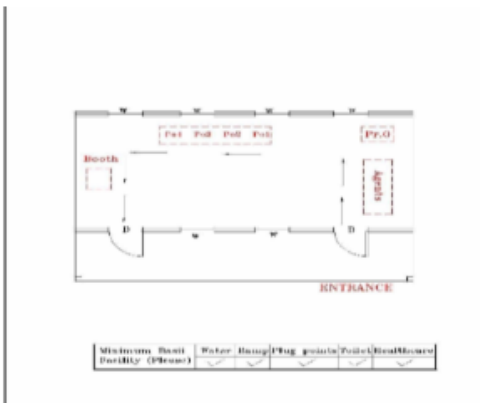

Google Map View

Polling Station Building Front View

Polling Station Front View

Cad View

Key MAP View

சட்டமன்றத் தொகுதியின் எண் மற்றும் பெயர் : 66-போளூர்  
பிரிவு எண் மற்றும் பெயர் 1-விநாயகபுரம் (வ.கி) மற்றும் (ஊ), வார்டு1பிள்ளையார் கோவில் தெரு