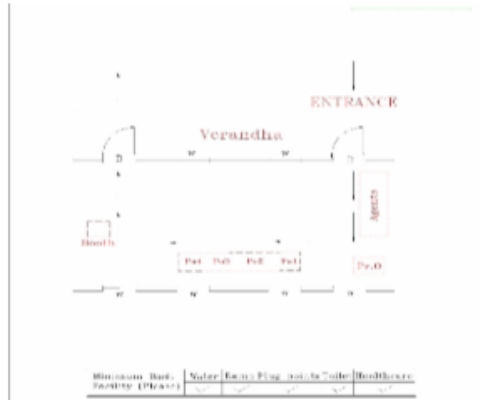

Cad View

Key MAP View