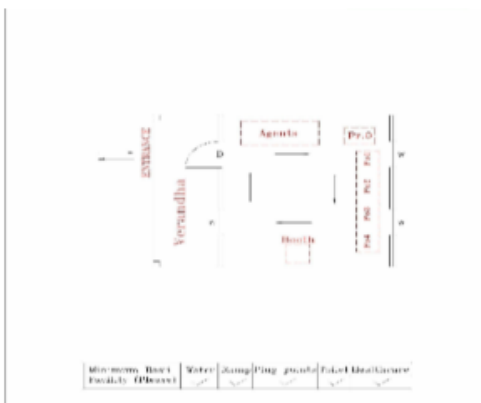

Google Map View

Polling Station Building Front View

Polling Station Front View

Cad View

Key MAP View

1 பெயர் : குப்பன் - தந்தையின் பெயர்: கருப்பன் - வீட்டு எண் : 1 வயது : 52 பாலினம் : ஆண் Photo is available	TUI0709493	2 பெயர் : பிரியா - கணவர் பெயர்: அண்ணாதுரை - வீட்டு எண் : 1 வயது : 42 பாலினம் : பெண் Photo is available	TUI0709527	3 பெயர் : ஜீவா - தந்தையின் பெயர்: சேகர் - வீட்டு எண் : 1 வயது : 36 பாலினம் : ஆண் Photo is available	TUI0709485
4 பெயர் : பச்சையம்மாள் - கணவர் பெயர்: ஆறுமுகம் - வீட்டு எண் : 1-94 வயது : 64 பாலினம் : பெண் Photo is available	TUI0535617	5 பெயர் : மோகன்ராஜ் சே தந்தையின் பெயர்: சேகர் - வீட்டு எண் : 1/104 வயது : 35 பாலினம் : ஆண் Photo is available	TUI0296129	6 பெயர் : பூங்காவனம் கணவர் பெயர்: பழனி வீட்டு எண் : 1/244 வயது : 40 பாலினம் : பெண் Photo is available	TUI2190353
7 பெயர் : அஞ்சு - தந்தையின் பெயர்: குப்பன் - வீட்டு எண் : 1-244 வயது : 27 பாலினம் : பெண் Photo is available	TUI0985523	8 பெயர் : ஏழுமலை - தந்தையின் பெயர்: முனுசாமி - வீட்டு எண் : 1-245 வயது : 47 பாலினம் : ஆண் Photo is available	TUI0296509	9 பெயர் : பழனி - தந்தையின் பெயர்: கமலநாதன் - வீட்டு எண் : 1-245 வயது : 45 பாலினம் : ஆண் Photo is available	TUI0296376
10 பெயர் : முருகன் - தந்தையின் பெயர்: ராஜேந்திரன் - வீட்டு எண் : 1-253 வயது : 39 பாலினம் : ஆண் Photo is available	TUI0358309	11 பெயர் : மணிகண்டன் - தந்தையின் பெயர்: ராஜேந்திரன் - வீட்டு எண் : 1-253 வயது : 33 பாலினம் : ஆண் Photo is available	TUI0358416	12 பெயர் : ஆனந்தபாபு - தந்தையின் பெயர்: ஏழுமலை - வீட்டு எண் : 1-255 வயது : 40 பாலினம் : ஆண் Photo is available	TUI0083683
13 பெயர் : அலமேலு - கணவர் பெயர்: ஆனந்தபாபு வீட்டு எண் : 1-255 வயது : 38 பாலினம் : பெண் Photo is available	TUI0748046	14 பெயர் : ரமேஷ் தந்தையின் பெயர்: தாஸ் வீட்டு எண் : 1/256 வயது : 26 பாலினம் : ஆண் Photo is available	TUI1032291	15 பெயர் : ராகுல் தந்தையின் பெயர்: வடிவேல் வீட்டு எண் : 1/256 வயது : 20 பாலினம் : ஆண் Photo is available	TUI2301737
16 பெயர் : ராகவி - தந்தையின் பெயர்: குமார் - வீட்டு எண் : 1-257 வயது : 28 பாலினம் : பெண் Photo is available	TUI0883249	17 பெயர் : லட்சுமி கணவர் பெயர்: தமிழ்வேந்தன் வீட்டு எண் : 1/259 வயது : 20 பாலினம் : பெண் Photo is available	TUI2287712	18 பெயர் : முகமதுஅலி - தந்தையின் பெயர்: அப்துல் சசூர் - வீட்டு எண் : 1-260 வயது : 52 பாலினம் : ஆண் Photo is available	TUI0358424
19 பெயர் : ஷமு - கணவர் பெயர்: காதர்பாஷா - வீட்டு எண் : 1-260 வயது : 48 பாலினம் : பெண் Photo is available	TUI0296145	20 பெயர் : அலிமார் - கணவர் பெயர்: முகமதுஅலி - வீட்டு எண் : 1-260 வயது : 46 பாலினம் : பெண் Photo is available	TUI0358168	21 பெயர் : அன்சார் தந்தையின் பெயர்: காதர்பாஷா வீட்டு எண் : 1/260 வயது : 25 பாலினம் : ஆண் Photo is available	TUI1096635
22 பெயர் : ரேஷ்மா தந்தையின் பெயர்: முகமது அலி வீட்டு எண் : 1/260 வயது : 25 பாலினம் : பெண் Photo is available	TUI2256816	23 பெயர் : ரியாஸ் தந்தையின் பெயர்: காதர்பாஷா வீட்டு எண் : 1/260 வயது : 23 பாலினம் : ஆண் Photo is available	TUI2029031	24 பெயர் : மணிகண்டன் தந்தையின் பெயர்: ராஜா வீட்டு எண் : 1/261 வயது : 20 பாலினம் : ஆண் Photo is available	TUI2244028
25 பெயர் : சுரேஷ்பாபு - தந்தையின் பெயர்: டிலி - வீட்டு எண் : 1-262 வயது : 46 பாலினம் : ஆண் Photo is available	TUI0083691	26 பெயர் : சத்யா கணவர் பெயர்: சுரேஷ்பாபு வீட்டு எண் : 1/262 வயது : 28 பாலினம் : பெண் Photo is available	TUI1032226	27 பெயர் : குமரன் - தந்தையின் பெயர்: ராமானுஜம் - வீட்டு எண் : 1-263 வயது : 37 பாலினம் : ஆண் Photo is available	TUI0808063
28 பெயர் : சரஸ்வதி கணவர் பெயர்: குமரன் வீட்டு எண் : 1/263 வயது : 36 பாலினம் : பெண் Photo is available	TUI2142156	29 பெயர் : வேலாயுதம் - தந்தையின் பெயர்: முத்து - வீட்டு எண் : 1-264 வயது : 39 பாலினம் : ஆண் Photo is available	TUI0083717	30 பெயர் : சீத்தா - கணவர் பெயர்: வேலாயுதம் - வீட்டு எண் : 1-264 வயது : 37 பாலினம் : பெண் Photo is available	TUI0083709