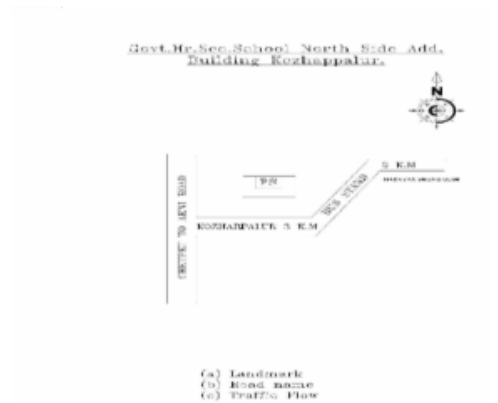

Key MAP View