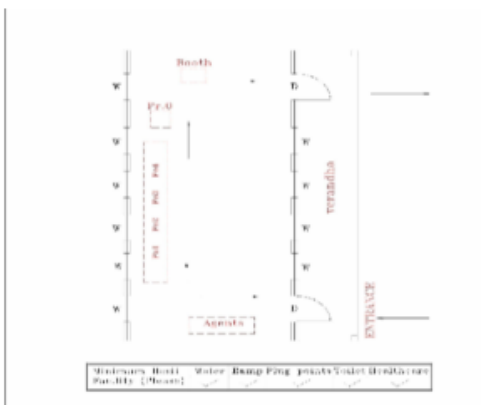

வாக்காளர் பதிவு அலுவலரின்
கையொப்பம்

Nazri Naksha

Google Map View

Polling Station Building Front View

Polling Station Front View

Cad View

Key MAP View

1 பெயர் : கன்னியப்பன் - தந்தையின் பெயர்: முனிரத்தினம் - வீட்டு எண் : 1 வயது : 45 பாலினம் : ஆண் Photo is available	CHP2308492	2 பெயர் : தமிழரசி - கணவர் பெயர்: கன்னியப்பன் - வீட்டு எண் : 1-2 வயது : 38 பாலினம் : பெண் Photo is available	TUI0883900	3 பெயர் : வினோத்குமார் - தந்தையின் பெயர்: பழனி - வீட்டு எண் : 1-3 வயது : 30 பாலினம் : ஆண் Photo is available	TUI0710590
4 பெயர் : கௌசல்யா ரா கணவர் பெயர்: வினோத்குமார் வீட்டு எண் : 1/3 வயது : 29 பாலினம் : பெண் Photo is available	TUI2277010	5 பெயர் : கிருஷ்ணவேணி தந்தையின் பெயர்: பழனி வீட்டு எண் : 1/3 வயது : 26 பாலினம் : பெண் Photo is available	TUI1097583	6 பெயர் : ஹரி - தந்தையின் பெயர்: ஏழுமலை - வீட்டு எண் : 1-4 வயது : 29 பாலினம் : ஆண் Photo is available	TUI0809210
7 பெயர் : சூரியா தந்தையின் பெயர்: ஏழுமலை வீட்டு எண் : 1/4 வயது : 25 பாலினம் : ஆண் Photo is available	TUI1097625	8 பெயர் : சந்தோஷ் ஏ தந்தையின் பெயர்: ஏழுமலை வீட்டு எண் : 1/4 வயது : 22 பாலினம் : ஆண் Photo is available	TUI2244945	9 பெயர் : சுரேஷ் - தந்தையின் பெயர்: ஜெகன்னாதன் - வீட்டு எண் : 1-6 வயது : 38 பாலினம் : ஆண் Photo is available	TUI0084541
10 பெயர் : பாலாஜி - தந்தையின் பெயர்: ஜெகநாதன் - வீட்டு எண் : 1-6 வயது : 36 பாலினம் : ஆண் Photo is available	TUI0387118	11 பெயர் : ரஞ்சனா - கணவர் பெயர்: ஆனந்தன் - வீட்டு எண் : 1-7 வயது : 41 பாலினம் : பெண் Photo is available	CHP4704615	12 பெயர் : கலையரசி - தந்தையின் பெயர்: பச்சியப்பன் - வீட்டு எண் : 1-7 வயது : 31 பாலினம் : பெண் Photo is available	TUI0630657
13 பெயர் : ரேகா - கணவர் பெயர்: அன்பழகன் - வீட்டு எண் : 1-25 வயது : 33 பாலினம் : பெண் Photo is available	TUI0809244	14 பெயர் : மணிகண்டன் தந்தையின் பெயர்: வெங்கடேசன் வீட்டு எண் : 1/43 வயது : 23 பாலினம் : ஆண் Photo is available	TUI2064699	15 பெயர் : ஜோதிகா வெ தந்தையின் பெயர்: வெங்கடேசன் வீட்டு எண் : 1/43 வயது : 20 பாலினம் : பெண் Photo is available	TUI2273944
16 பெயர் : தமிழ்செல்வி - தந்தையின் பெயர்: பாலசுந்தரம் - வீட்டு எண் : 1-64 வயது : 28 பாலினம் : பெண் Photo is available	TUI0913723	17 பெயர் : சித்ரா கணவர் பெயர்: முத்துசாமி வீட்டு எண் : 2 வயது : 45 பாலினம் : பெண் Photo is available	TUI2171585	18 பெயர் : பழனி - தந்தையின் பெயர்: உலகநாதன் - வீட்டு எண் : 3 வயது : 54 பாலினம் : ஆண் Photo is available	TUI1828532
19 பெயர் : சித்ரா - கணவர் பெயர்: பழனி - வீட்டு எண் : 3 வயது : 47 பாலினம் : பெண் Photo is available	CHP2695971	20 பெயர் : நந்தகுமார் ப தந்தையின் பெயர்: பழனி வீட்டு எண் : 3 வயது : 28 பாலினம் : ஆண் Photo is available	TUI2277002	21 பெயர் : ஏழுமலை - தந்தையின் பெயர்: பிள்ளையார் - வீட்டு எண் : 4 வயது : 50 பாலினம் : ஆண் Photo is available	CHP1393263
22 பெயர் : அமராவதி - கணவர் பெயர்: ஏழுமலை - வீட்டு எண் : 4 வயது : 50 பாலினம் : பெண் Photo is available	CHP1393271	23 பெயர் : ரங்கநாதன் - தந்தையின் பெயர்: அரியான் - வீட்டு எண் : 5 வயது : 75 பாலினம் : ஆண் Photo is available	TUI1828557	24 பெயர் : சின்னகுழந்தை - கணவர் பெயர்: ரங்கநாதன் - வீட்டு எண் : 5 வயது : 73 பாலினம் : பெண் Photo is available	TUI1828565
25 பெயர் : ஜெகனாதன் - தந்தையின் பெயர்: முனிரத்தினம் - வீட்டு எண் : 6 வயது : 63 பாலினம் : ஆண் Photo is available	TUI1828573	26 பெயர் : ராஜேஸ்வரி - கணவர் பெயர்: ஜெகனாதன் - வீட்டு எண் : 6 வயது : 60 பாலினம் : பெண் Photo is available	TUI1828581	27 பெயர் : பச்சையப்பன் - தந்தையின் பெயர்: சுப்பிரமணி - வீட்டு எண் : 7 வயது : 64 பாலினம் : ஆண் Photo is available	TUI1828599
28 பெயர் : அலங்காரம் - கணவர் பெயர்: பச்சையப்பன் - வீட்டு எண் : 7 வயது : 60 பாலினம் : பெண் Photo is available	TUI1828607	29 பெயர் : பாலசுந்தரம் - தந்தையின் பெயர்: சுப்பிரமணி - வீட்டு எண் : 7 வயது : 60 பாலினம் : ஆண் Photo is available	TUI1828615	30 பெயர் : ஆனந்தன் - தந்தையின் பெயர்: சுப்பிரமணி - வீட்டு எண் : 7 வயது : 53 பாலினம் : ஆண் Photo is available	TUI1828623