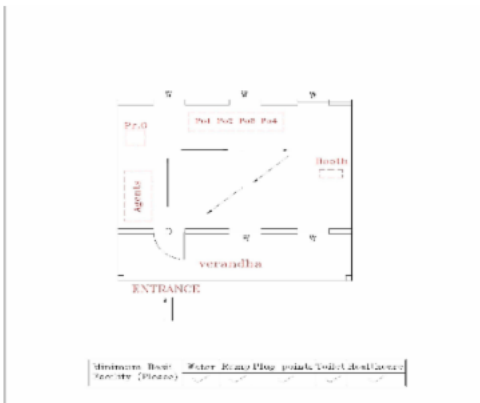

Google Map View

Polling Station Building Front View

Polling Station Front View

Cad View

Key MAP View

1 பெயர் : மாரி - தந்தையின் பெயர்: ரங்கநாதன் - வீட்டு எண் : 39 வயது : 39 பாலினம் : ஆண்	TUI0540369 Photo is available	2 பெயர் : ரோஷ்னி தந்தையின் பெயர்: பழனி வீட்டு எண் : 52 வயது : 22 பாலினம் : பெண்	TUI2140002 Photo is available	3 பெயர் : அனீதா - கணவர் பெயர்: இராமலிங்கம் - வீட்டு எண் : 83 வயது : 40 பாலினம் : பெண்	TUI0712190 Photo is available
4 பெயர் : சத்யா - கணவர் பெயர்: மாரி - வீட்டு எண் : 111 வயது : 32 பாலினம் : பெண்	TUI0712182 Photo is available	5 பெயர் : வினோதினி கணவர் பெயர்: குணசேகர் வீட்டு எண் : 153 வயது : 25 பாலினம் : பெண்	TUI2060739 Photo is available	6 பெயர் : முத்து - தந்தையின் பெயர்: முனுசாமி - வீட்டு எண் : 292 வயது : 62 பாலினம் : ஆண்	TUI1899707 Photo is available
7 பெயர் : எல்லம்மாள் - கணவர் பெயர்: முத்து - வீட்டு எண் : 292 வயது : 57 பாலினம் : பெண்	TUI1899715 Photo is available	8 பெயர் : திருவேங்கிடம் - தந்தையின் பெயர்: முத்து - வீட்டு எண் : 292 வயது : 30 பாலினம் : ஆண்	TUI0810408 Photo is available	9 பெயர் : செல்வி - கணவர் பெயர்: தணிகாசலம் - வீட்டு எண் : 293 வயது : 54 பாலினம் : பெண்	TUI1899731 Photo is available
10 பெயர் : கனகா - கணவர் பெயர்: ராஜி - வீட்டு எண் : 295 வயது : 61 பாலினம் : பெண்	TUI1150572 Photo is available	11 பெயர் : துலுக்கானம் - தந்தையின் பெயர்: ராஜி - வீட்டு எண் : 295 வயது : 50 பாலினம் : ஆண்	CHP1940188 Photo is available	12 பெயர் : மணி - தந்தையின் பெயர்: அண்ணாமலை - வீட்டு எண் : 296 வயது : 60 பாலினம் : ஆண்	TUI0360313 Photo is available
13 பெயர் : செந்தாமரை - கணவர் பெயர்: மணி - வீட்டு எண் : 296 வயது : 55 பாலினம் : பெண்	TUI0360305 Photo is available	14 பெயர் : சிவக்குமார் - தந்தையின் பெயர்: மணி - வீட்டு எண் : 296 வயது : 44 பாலினம் : ஆண்	CHP2690030 Photo is available	15 பெயர் : முருகா - கணவர் பெயர்: சிவகுமார் - வீட்டு எண் : 296 வயது : 37 பாலினம் : பெண்	TUI0632562 Photo is available
16 பெயர் : மகேந்திரன் - தந்தையின் பெயர்: மணி - வீட்டு எண் : 296 வயது : 34 பாலினம் : ஆண்	TUI0299560 Photo is available	17 பெயர் : மூர்த்தி - தந்தையின் பெயர்: அண்ணாமலை - வீட்டு எண் : 297 வயது : 58 பாலினம் : ஆண்	TUI1899749 Photo is available	18 பெயர் : செல்வி - கணவர் பெயர்: மூர்த்தி - வீட்டு எண் : 297 வயது : 54 பாலினம் : பெண்	TUI1899756 Photo is available
19 பெயர் : மணிகண்டன் தந்தையின் பெயர்: மூர்த்தி வீட்டு எண் : 297 வயது : 27 பாலினம் : ஆண்	TUI1098615 Photo is available	20 பெயர் : லைலா - தந்தையின் பெயர்: மூர்த்தி - வீட்டு எண் : 297-2 வயது : 33 பாலினம் : பெண்	TUI0631887 Photo is available	21 பெயர் : அகிலாண்டேஸ்வரி - தந்தையின் பெயர்: மூர்த்தி - வீட்டு எண் : 297-2 வயது : 29 பாலினம் : பெண்	TUI0884452 Photo is available
22 பெயர் : பவுல்ராஜ் - தந்தையின் பெயர்: மாணிக்கம் - வீட்டு எண் : 298 வயது : 43 பாலினம் : ஆண்	CHP4607982 Photo is available	23 பெயர் : லீமா - கணவர் பெயர்: பவுல்ராஜ் - வீட்டு எண் : 298 வயது : 39 பாலினம் : பெண்	TUI0540344 Photo is available	24 பெயர் : சரஸ்வதி கணவர் பெயர்: பூபாலன் - வீட்டு எண் : 299 வயது : 59 பாலினம் : பெண்	TUI1899764 Photo is available
25 பெயர் : சசிகுமார் - தாயின் பெயர்: சரஸ்வதி - வீட்டு எண் : 299 வயது : 38 பாலினம் : ஆண்	TUI0299578 Photo is available	26 பெயர் : சந்திரன் - தந்தையின் பெயர்: பஞ்சவர்ணம் - வீட்டு எண் : 300 வயது : 73 பாலினம் : ஆண்	TUI1899772 Photo is available	27 பெயர் : தேவன் - தந்தையின் பெயர்: சந்திரன் - வீட்டு எண் : 300 வயது : 43 பாலினம் : ஆண்	CHP2689818 Photo is available
28 பெயர் : இளமாறன் - தந்தையின் பெயர்: சந்தரன் - வீட்டு எண் : 300-A வயது : 54 பாலினம் : ஆண்	CHP2688091 Photo is available	29 பெயர் : அஞ்சலா - கணவர் பெயர்: இளமாறன் - வீட்டு எண் : 300-A வயது : 49 பாலினம் : பெண்	TUI1899780 Photo is available	30 பெயர் : அன்னபூரணி - தந்தையின் பெயர்: மண்ணு - வீட்டு எண் : 302 வயது : 60 பாலினம் : பெண்	CHP2689214 Photo is available