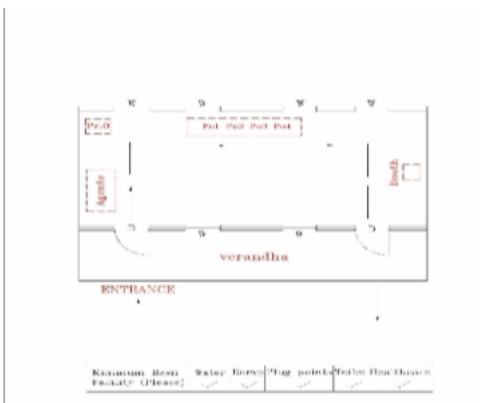

Nazri Naksha

Google Map View

Polling Station Building Front View

Polling Station Front View

Cad View

Key MAP View

சட்டமன்றத் தொகுதியின் எண் மற்றும் பெயர் : 66-போளூர்  
பிரிவு எண் மற்றும் பெயர் 1-தவணி (வ.கி) மற்றும் (ஊ), வார்டு 1 நடத்ததெரு