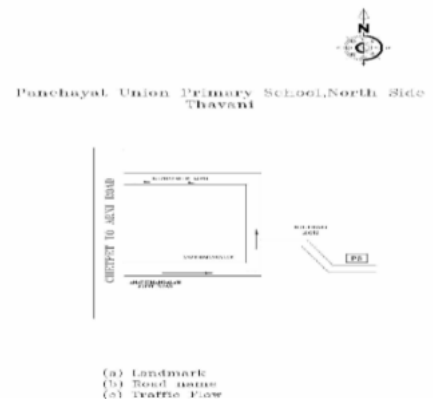

Nazri Naksha

Google Map View

Polling Station Building Front View

Polling Station Front View

Cad View

Key MAP View

சட்டமன்றத் தொகுதியின் எண் மற்றும் பெயர் : 66-போளூர்  
பிரிவு எண் மற்றும் பெயர் 1-தவணி (வ.கி) மற்றும் (ஊ), வார்டு 1 நடத்ததெரு