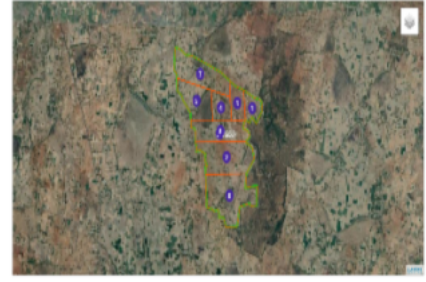

Google Map View