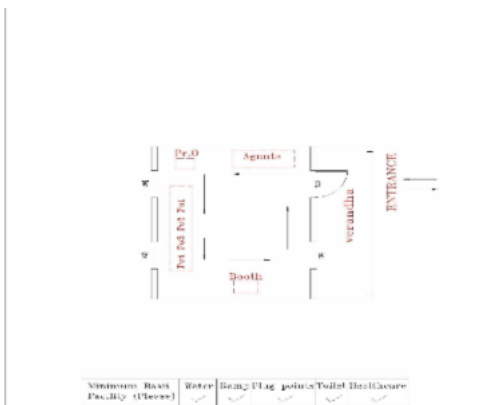

Google Map View

Polling Station Building Front View

Polling Station Front View

Cad View

Key MAP View

1 பெயர் : ஆறுமுகம் - தந்தையின் பெயர்: தாண்டவராயன் - வீட்டு எண் : 1 வயது : 67 பாலினம் : ஆண்	TUI1921311 Photo is available	2 பெயர் : அலமேலு - கணவர் பெயர்: ஆறுமுகம் - வீட்டு எண் : 1 வயது : 62 பாலினம் : பெண்	CHP1426949 Photo is available	3 பெயர் : கார்த்திகேயன் - தந்தையின் பெயர்: ஆறுமுகம் - வீட்டு எண் : 1 வயது : 43 பாலினம் : ஆண்	CHP2313054 Photo is available
4 பெயர் : கதிரவன் - தந்தையின் பெயர்: துரை - வீட்டு எண் : 1-3 வயது : 28 பாலினம் : ஆண்	TUI1000066 Photo is available	5 பெயர் : குருதேவ் - தந்தையின் பெயர்: பசுபதி - வீட்டு எண் : 1-4A வயது : 29 பாலினம் : ஆண்	TUI0885186 Photo is available	6 பெயர் : அனிதா கணவர் பெயர்: வெங்கிடேசன் வீட்டு எண் : 1-16 வயது : 30 பாலினம் : பெண்	TUI1033745 Photo is available
7 பெயர் : சமதி - தந்தையின் பெயர்: ராஜேந்திரன் - வீட்டு எண் : 1-22 வயது : 27 பாலினம் : பெண்	TUI1000090 Photo is available	8 பெயர் : சாந்தி - கணவர் பெயர்: ஏழுமலை - வீட்டு எண் : 1-25 வயது : 30 பாலினம் : பெண்	TUI0885301 Photo is available	9 பெயர் : தங்கராசு தந்தையின் பெயர்: கெங்காதரன் வீட்டு எண் : 1/30 வயது : 26 பாலினம் : ஆண்	TUI1033851 Photo is available
10 பெயர் : விவேகானந்தன் தந்தையின் பெயர்: ரகுபதி வீட்டு எண் : 1/32 வயது : 26 பாலினம் : ஆண்	TUI1033810 Photo is available	11 பெயர் : அசோக்குமார் தந்தையின் பெயர்: ரகுபதி வீட்டு எண் : 1/32 வயது : 24 பாலினம் : ஆண்	TUI1995588 Photo is available	12 பெயர் : பிரியதர்ஷினி - கணவர் பெயர்: பத்திராசலமூர்த்தி - வீட்டு எண் : 1-33 வயது : 36 பாலினம் : பெண்	TUI0885293 Photo is available
13 பெயர் : ஜெயப்பிரதா - கணவர் பெயர்: மணிகண்டன் - வீட்டு எண் : 1-38 வயது : 29 பாலினம் : பெண்	TUI0914168 Photo is available	14 பெயர் : தமிழரசன் - தந்தையின் பெயர்: தயாளன் - வீட்டு எண் : 1-40 வயது : 28 பாலினம் : ஆண்	TUI0885269 Photo is available	15 பெயர் : சூபேஷ்குமார் - தந்தையின் பெயர்: ஏழுமலை - வீட்டு எண் : 1-44 வயது : 31 பாலினம் : ஆண்	TUI0713560 Photo is available
16 பெயர் : ரஞ்சித்குமார் - தந்தையின் பெயர்: ஏழுமலை - வீட்டு எண் : 1-44 வயது : 30 பாலினம் : ஆண்	TUI0713768 Photo is available	17 பெயர் : முருகன் - தந்தையின் பெயர்: முனுசாமி - வீட்டு எண் : 1-51 வயது : 43 பாலினம் : ஆண்	TUI0633651 Photo is available	18 பெயர் : ராஜசேகர் - தந்தையின் பெயர்: பெருமாள் - வீட்டு எண் : 1-52 வயது : 28 பாலினம் : ஆண்	TUI1000082 Photo is available
19 பெயர் : வினோத் தந்தையின் பெயர்: சேட்டு வீட்டு எண் : 1/64 வயது : 26 பாலினம் : ஆண்	TUI1033802 Photo is available	20 பெயர் : பசுபதி - தந்தையின் பெயர்: சுந்தரமூர்த்தி - வீட்டு எண் : 1-65 வயது : 28 பாலினம் : ஆண்	TUI0885145 Photo is available	21 பெயர் : பாலாஜி - தந்தையின் பெயர்: திருஞானசம்பந்தம் - வீட்டு எண் : 1-67 வயது : 30 பாலினம் : ஆண்	TUI0713743 Photo is available
22 பெயர் : ஜெயலட்சுமி - கணவர் பெயர்: தனஞ்செழியன் - வீட்டு எண் : 1/69 வயது : 34 பாலினம் : பெண்	TUI0633792 Photo is available	23 பெயர் : ராதா - கணவர் பெயர்: சதீஷ்குமார் - வீட்டு எண் : 1-75 வயது : 30 பாலினம் : பெண்	TUI0713719 Photo is available	24 பெயர் : ஆனந்தி - தந்தையின் பெயர்: அண்ணாமலை - வீட்டு எண் : 1-75 வயது : 28 பாலினம் : பெண்	TUI0914150 Photo is available
25 பெயர் : தங்கபாலு தந்தையின் பெயர்: அண்ணாமலை வீட்டு எண் : 1/75 வயது : 26 பாலினம் : ஆண்	TUI1033794 Photo is available	26 பெயர் : பார்த்தீபன் - தந்தையின் பெயர்: ஏழுமலை - வீட்டு எண் : 1-80 வயது : 30 பாலினம் : ஆண்	TUI0713750 Photo is available	27 பெயர் : டீ.ராஜகுமாரி கணவர் பெயர்: ஸ் திருமலை வீட்டு எண் : 1-82 வயது : 39 பாலினம் : பெண்	TUI1045509 Photo is available
28 பெயர் : இளவரசு தந்தையின் பெயர்: மூர்த்தி வீட்டு எண் : 2/116 வயது : 23 பாலினம் : ஆண்	TUI2139491 Photo is available	29 பெயர் : வேதாசலம் தந்தையின் பெயர்: கோவிந்தன் வீட்டு எண் : 2/120 வயது : 25 பாலினம் : ஆண்	TUI1995422 Photo is available	30 பெயர் : துரை - தந்தையின் பெயர்: பொன்னுசாமி - வீட்டு எண் : 3 வயது : 60 பாலினம் : ஆண்	TUI1921329 Photo is available