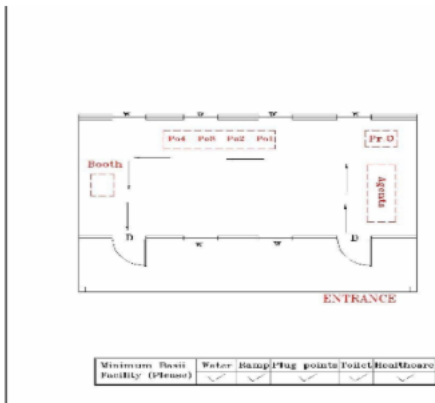

Google Map View

Polling Station Building Front View

Polling Station Front View

Cad View

Key MAP View

சட்டமன்றத் தொகுதியின் எண் மற்றும் பெயர் : 66-போளூர்
பிரிவு எண் மற்றும் பெயர் 1-செம்மம்பாடி (வ.கி) மற்றும் (உஊ), வார்டு 1 ராஜ வீதி