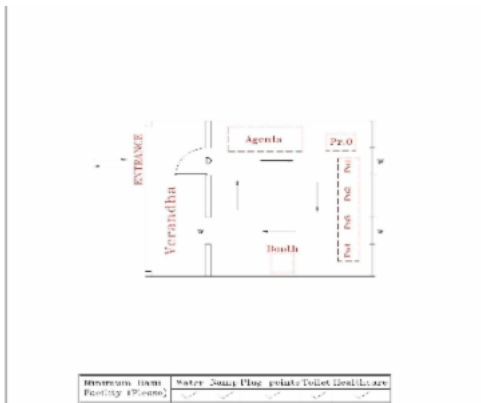

Google Map View

Polling Station Building Front View

Polling Station Front View

Cad View

Key MAP View

1 பெயர் : சரவணன் - தந்தையின் பெயர்: கன்னியப்பன் - வீட்டு எண் : 1 வயது : 58 பாலினம் : ஆண்	TUI1865617 Photo is available	2 பெயர் : மாலா - கணவர் பெயர்: பழனி - வீட்டு எண் : 1 வயது : 54 பாலினம் : பெண்	TUI0544098 Photo is available	3 பெயர் : தேவி - கணவர் பெயர்: சரவணன் - வீட்டு எண் : 1 வயது : 50 பாலினம் : பெண்	CHP4666566 Photo is available
4 பெயர் : ராமச்சந்திரன் - தந்தையின் பெயர்: நாராயணப்பிள்ளை - வீட்டு எண் : 1 வயது : 46 பாலினம் : ஆண்	TUI0543892 Photo is available	5 பெயர் : சூமதி - கணவர் பெயர்: பாண்டியன் - வீட்டு எண் : 1 வயது : 42 பாலினம் : பெண்	TUI0544155 Photo is available	6 பெயர் : முருகன் - தந்தையின் பெயர்: பலராமன் - வீட்டு எண் : 1 வயது : 40 பாலினம் : ஆண்	TUI0543967 Photo is available
7 பெயர் : தங்கராஜ் - தந்தையின் பெயர்: ராஜேந்திரன் - வீட்டு எண் : 1 வயது : 36 பாலினம் : ஆண்	TUI0544064 Photo is available	8 பெயர் : ரம்யா - தந்தையின் பெயர்: அன்பழகன் - வீட்டு எண் : 1 வயது : 34 பாலினம் : பெண்	TUI0544122 Photo is available	9 பெயர் : மதன் - தந்தையின் பெயர்: ரங்கநாதன் - வீட்டு எண் : 1-1-7 வயது : 36 பாலினம் : ஆண்	TUI0748863 Photo is available
10 பெயர் : மணிகண்டன் - தந்தையின் பெயர்: ஆதி - வீட்டு எண் : 1-5B வயது : 33 பாலினம் : ஆண்	TUI0362178 Photo is available	11 பெயர் : கனகா - கணவர் பெயர்: தேவராஜன் - வீட்டு எண் : 1-7 வயது : 31 பாலினம் : பெண்	TUI0748871 Photo is available	12 பெயர் : சரஸ்வதி கணவர் பெயர்: மதன் வீட்டு எண் : 1/8 வயது : 35 பாலினம் : பெண்	TUI1041573 Photo is available
13 பெயர் : ஏழுமலை - தந்தையின் பெயர்: பழனி - வீட்டு எண் : 1-8A வயது : 45 பாலினம் : ஆண்	TUI0301861 Photo is available	14 பெயர் : கோமதி கணவர் பெயர்: ஏழுமலை வீட்டு எண் : 1/13 வயது : 45 பாலினம் : பெண்	TUI1041557 Photo is available	15 பெயர் : விஜயராகவன் - தந்தையின் பெயர்: பலராமன் - வீட்டு எண் : 1-15 வயது : 50 பாலினம் : ஆண்	TUI0544049 Photo is available
16 பெயர் : நிரமல்குமார் - தந்தையின் பெயர்: பலராமன் - வீட்டு எண் : 1-15 வயது : 33 பாலினம் : ஆண்	TUI0544031 Photo is available	17 பெயர் : கோமதி - கணவர் பெயர்: சீனுவாசன் - வீட்டு எண் : 1-28 வயது : 40 பாலினம் : பெண்	TUI0362145 Photo is available	18 பெயர் : விஜயலட்சுமி - கணவர் பெயர்: லோகநாதன் - வீட்டு எண் : 1-29 வயது : 38 பாலினம் : பெண்	TUI0812479 Photo is available
19 பெயர் : மணிவண்ணன் - தந்தையின் பெயர்: அன்பழகன் - வீட்டு எண் : 1-36 வயது : 29 பாலினம் : ஆண்	TUI0812487 Photo is available	20 பெயர் : கீர்த்திகா தந்தையின் பெயர்: பக்தவச்சலம் வீட்டு எண் : 1/39 வயது : 20 பாலினம் : பெண்	TUI2210995 Photo is available	21 பெயர் : காந்திமதி - கணவர் பெயர்: ராஜேந்திரன் - வீட்டு எண் : 1-44 வயது : 43 பாலினம் : பெண்	TUI0301788 Photo is available
22 பெயர் : ரத்தினக்குமார் - தந்தையின் பெயர்: ராமூர்த்தி - வீட்டு எண் : 1-54 வயது : 32 பாலினம் : ஆண்	TUI0543983 Photo is available	# 23 பெயர் : தனலட்சுமி சுரேஷ் தந்தையின் பெயர்: சுரேஷ் - வீட்டு எண் : 1/59ஏ வயது : 36 பாலினம் : பெண்	TUI0302240 Photo is available	24 பெயர் : லக்ஷ்ணா தந்தையின் பெயர்: சுரேஷ் வீட்டு எண் : 1/59ஏ வயது : 20 பாலினம் : பெண்	TUI2222586 Photo is available
25 பெயர் : கனகா - கணவர் பெயர்: தங்கராஜ் - வீட்டு எண் : 1-69 வயது : 34 பாலினம் : பெண்	TUI0942573 Photo is available	26 பெயர் : நந்தினி - தந்தையின் பெயர்: சரவணன் - வீட்டு எண் : 1-73 வயது : 29 பாலினம் : பெண்	TUI0812347 Photo is available	27 பெயர் : கார்த்திகா - தந்தையின் பெயர்: பலராமன் - வீட்டு எண் : 1-74 வயது : 27 பாலினம் : பெண்	TUI0988683 Photo is available
28 பெயர் : பிரதாப் - தந்தையின் பெயர்: முருகன் - வீட்டு எண் : 1-78 வயது : 34 பாலினம் : ஆண்	TUI0362087 Photo is available	29 பெயர் : வடிவுக்கரசி - தந்தையின் பெயர்: கோதண்டராமன் - வீட்டு எண் : 1-88 வயது : 39 பாலினம் : பெண்	TUI0362111 Photo is available	30 பெயர் : பானுமதி - தந்தையின் பெயர்: கோதண்டராமன் - வீட்டு எண் : 1-88 வயது : 37 பாலினம் : பெண்	TUI0362103 Photo is available