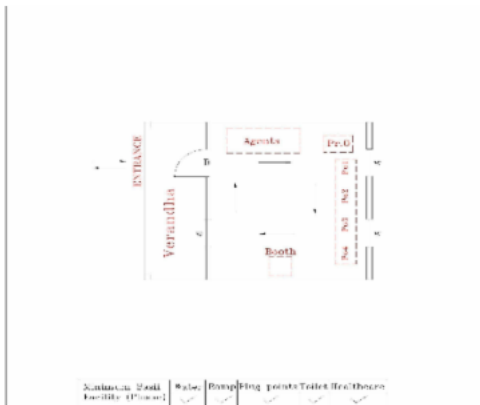

Google Map View

Polling Station Building Front View

Polling Station Front View

Cad View

Key MAP View

சட்டமன்றத் தொகுதியின் எண் மற்றும் பெயர் : 66-போளூர்
பிரிவு எண் மற்றும் பெயர் 1-நெடுங்குணம் (வ.கி) மற்றும் (ஊ), வார்டு 1 ஆஞ்சநேயர் தெரு