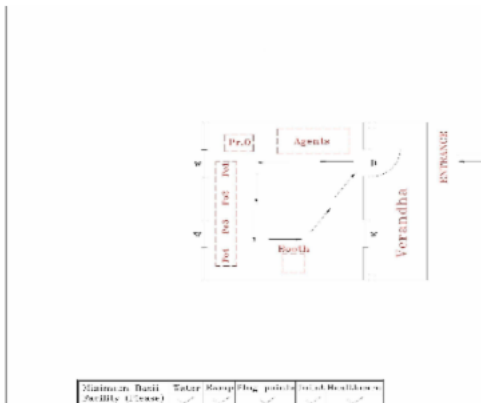

Google Map View

Polling Station Building Front View

Polling Station Front View

Cad View

Key MAP View

1 பெயர் : உமாதேவி - கணவர் பெயர்: ஜெயராமன் - வீட்டு எண் : 1 வயது : 60 பாலினம் : பெண் Photo is available TUI0715854	2 பெயர் : மோகன் - தந்தையின் பெயர்: முருகேசன் - வீட்டு எண் : 1 வயது : 39 பாலினம் : ஆண் Photo is available TUI0363226	3 பெயர் : சத்தியகுமார் - தந்தையின் பெயர்: புஷ்பராஜ் - வீட்டு எண் : 1 வயது : 35 பாலினம் : ஆண் Photo is available TUI0545228
4 பெயர் : வினோத்குமார் - தந்தையின் பெயர்: ராமமூர்த்தி - வீட்டு எண் : 1 வயது : 35 பாலினம் : ஆண் Photo is available TUI0362988	# 5 பெயர் : தயாலினி மு தந்தையின் பெயர்: முனியன் - வீட்டு எண் : 3 வயது : 43 பாலினம் : பெண் Photo is available CHP4897369	6 பெயர் : லட்சுமி - தந்தையின் பெயர்: ஏழுமலை - வீட்டு எண் : 5-10A வயது : 36 பாலினம் : பெண் Photo is available TUI0302463
7 பெயர் : வள்ளி - கணவர் பெயர்: சத்தியநாதன் - வீட்டு எண் : 5-25 வயது : 64 பாலினம் : பெண் Photo is available TUI0813303	8 பெயர் : கலா - கணவர் பெயர்: சற்குணன் - வீட்டு எண் : 5-49 வயது : 46 பாலினம் : பெண் Photo is available TUI0544999	9 பெயர் : மேகலா - கணவர் பெயர்: பரிதிமால் - வீட்டு எண் : 5-49A வயது : 50 பாலினம் : பெண் Photo is available TUI0545509
10 பெயர் : ஜனார்த்தனன் - தந்தையின் பெயர்: ராமானுஜம் - வீட்டு எண் : 5-49A வயது : 49 பாலினம் : ஆண் Photo is available TUI0363267	11 பெயர் : விஜயா - கணவர் பெயர்: ஜனார்த்தனன் - வீட்டு எண் : 5-49A வயது : 44 பாலினம் : பெண் Photo is available TUI0749028	12 பெயர் : ஹேமப்ரியா தந்தையின் பெயர்: சற்குணன் வீட்டு எண் : 5/49 ஏ1 வயது : 27 பாலினம் : பெண் Photo is available TUI1960921
13 பெயர் : பானுக்குமார் தந்தையின் பெயர்: சற்குணன் வீட்டு எண் : 5/49 ஏ1 வயது : 26 பாலினம் : ஆண் Photo is available TUI1985654	14 பெயர் : ஜெயராமன் - தந்தையின் பெயர்: சந்திரசேகர் - வீட்டு எண் : 5-59 வயது : 69 பாலினம் : ஆண் Photo is available TUI0089086	15 பெயர் : கவிதா - தந்தையின் பெயர்: ஜெயராமன் - வீட்டு எண் : 5-59 வயது : 39 பாலினம் : பெண் Photo is available TUI0089078
16 பெயர் : வேதாசலம் சு தந்தையின் பெயர்: சுப்ரமணியன் ஏல வீட்டு எண் : 5/103 வயது : 53 பாலினம் : ஆண் Photo is available TUI2052421	S 17 பெயர் : மல்லிகா - கணவர் பெயர்: தருமன் - வீட்டு எண் : 64 வயது : 59 பாலினம் : பெண் Photo is available TUI1883156	18 பெயர் : ஜெயா - கணவர் பெயர்: செல்வதுரை - வீட்டு எண் : 65 வயது : 65 பாலினம் : பெண் Photo is available TUI0362871
19 பெயர் : சின்னக்குட்டி - தந்தையின் பெயர்: சுந்தரமூர்த்தி - வீட்டு எண் : 103 வயது : 81 பாலினம் : ஆண் Photo is available TUI1883164	20 பெயர் : நாக்கமாள் - கணவர் பெயர்: சின்னக்குட்டி - வீட்டு எண் : 103 வயது : 76 பாலினம் : பெண் Photo is available TUI1883172	21 பெயர் : ஜெயசீலி அசோகன் கணவர் பெயர்: அசோகன் - வீட்டு எண் : 103 வயது : 61 பாலினம் : பெண் Photo is available TUI1883198
22 பெயர் : சகுந்தலா - கணவர் பெயர்: வேலாயுதம் - வீட்டு எண் : 289 வயது : 42 பாலினம் : பெண் Photo is available CHP4897237	23 பெயர் : ஸ்டெல்லா - கணவர் பெயர்: சோலை - வீட்டு எண் : 331 வயது : 40 பாலினம் : பெண் Photo is available TUI0813170	24 பெயர் : ஜெயலட்சுமி - கணவர் பெயர்: முருகானந்தம் - வீட்டு எண் : 545 வயது : 41 பாலினம் : பெண் Photo is available CHP4897252
25 பெயர் : காளியம்மாள் - கணவர் பெயர்: பொன்னுசாமி - வீட்டு எண் : 598 வயது : 69 பாலினம் : பெண் Photo is available CHP2327690	26 பெயர் : கதிரவன் - தந்தையின் பெயர்: பொன்னுசாமி - வீட்டு எண் : 598 வயது : 44 பாலினம் : ஆண் Photo is available CHP4897278	27 பெயர் : அமுதா - கணவர் பெயர்: கதிரவன் - வீட்டு எண் : 598 வயது : 43 பாலினம் : பெண் Photo is available CHP2327500
28 பெயர் : சங்கீதா - தந்தையின் பெயர்: பொன்னுசாமி - வீட்டு எண் : 598 வயது : 42 பாலினம் : பெண் Photo is available CHP2327492	29 பெயர் : கலைவாணன் - தந்தையின் பெயர்: பொன்னுசாமி - வீட்டு எண் : 598 வயது : 40 பாலினம் : ஆண் Photo is available CHP4897260	30 பெயர் : பிரியங்கா - தந்தையின் பெயர்: சாமிக்ஜெகஜாநந்தம் - வீட்டு எண் : 609 வயது : 35 பாலினம் : பெண் Photo is available TUI0363200