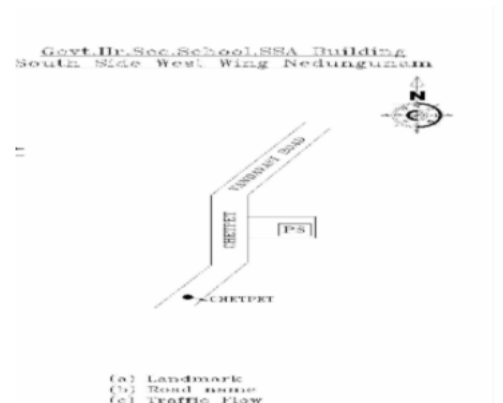

Key MAP View