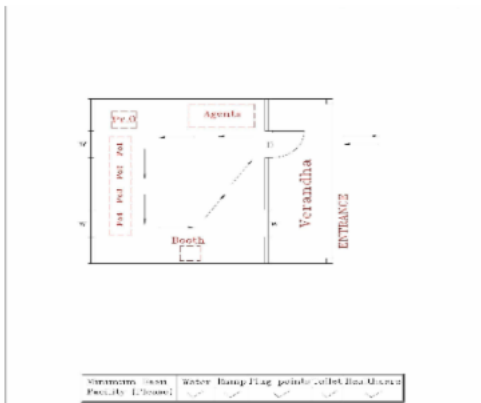

Google Map View

Polling Station Building Front View

Polling Station Front View

Cad View

Key MAP View

1 பெயர் : அமானுல்லா கா தந்தையின் பெயர்: காதர் பாஷா வீட்டு எண் : 2/3 வயது : 48 பாலினம் : ஆண்	TUI2179836 Photo is available	2 பெயர் : புருஷோத்தமன் - தந்தையின் பெயர்: அண்ணாதுரை - வீட்டு எண் : 3-89 வயது : 34 பாலினம் : ஆண்	TUI0302323 Photo is available	3 பெயர் : காமாட்சி தந்தையின் பெயர்: காந்தி வீட்டு எண் : 3/89 வயது : 21 பாலினம் : பெண்	TUI2176329 Photo is available
4 பெயர் : உமாசங்கரன் தந்தையின் பெயர்: மயில்வாகணன் - வீட்டு எண் : 98 வயது : 42 பாலினம் : ஆண்	CHP1542281 Photo is available	5 பெயர் : ரேகா - கணவர் பெயர்: உமா சங்கரன் - வீட்டு எண் : 98 வயது : 36 பாலினம் : பெண்	TUI0635847 Photo is available	6 பெயர் : சிவகுமார் - தந்தையின் பெயர்: கிருஷ்ணமூர்த்தி - வீட்டு எண் : 123 வயது : 45 பாலினம் : ஆண்	CHP4756748 Photo is available
7 பெயர் : வளர்மதி - தந்தையின் பெயர்: செல்வகுமார் - வீட்டு எண் : 332 வயது : 29 பாலினம் : பெண்	TUI0812909 Photo is available	8 பெயர் : ரங்கநாதன் - தந்தையின் பெயர்: ராமசாமி - வீட்டு எண் : 373 வயது : 69 பாலினம் : ஆண்	TUI1890177 Photo is available	9 பெயர் : லோகநாதன் -- தந்தையின் பெயர்: இராமலிங்கம் - வீட்டு எண் : 382 வயது : 35 பாலினம் : ஆண்	TUI0302356 Photo is available
10 பெயர் : ஆறுமுகம் - தந்தையின் பெயர்: ராமச்சந்திரன் - வீட்டு எண் : 388 வயது : 67 பாலினம் : ஆண்	TUI1890185 Photo is available	11 பெயர் : தணிகாசலம் - தந்தையின் பெயர்: ராமச்சந்திரன் - வீட்டு எண் : 388 வயது : 63 பாலினம் : ஆண்	TUI1890193 Photo is available	12 பெயர் : தமிழ்செல்வி - கணவர் பெயர்: ஆறுமுகம் - வீட்டு எண் : 388 வயது : 62 பாலினம் : பெண்	TUI1890201 Photo is available
13 பெயர் : அண்ணாதுரை - தந்தையின் பெயர்: ராமச்சந்திரன் - வீட்டு எண் : 388 வயது : 62 பாலினம் : ஆண்	TUI1890219 Photo is available	14 பெயர் : தேன்மொழி - கணவர் பெயர்: அண்ணாதுரை - வீட்டு எண் : 388 வயது : 59 பாலினம் : பெண்	TUI1890227 Photo is available	15 பெயர் : நிஷாந்தி கணவர் பெயர்: ஜெகதீஸ்வரன் வீட்டு எண் : 388 வயது : 33 பாலினம் : பெண்	TUI2050268 Photo is available
16 பெயர் : சரோஜா - கணவர் பெயர்: அண்ணாமலை - வீட்டு எண் : 389 வயது : 77 பாலினம் : பெண்	TUI1890235 Photo is available	17 பெயர் : ஜெயகுமார் - தந்தையின் பெயர்: மாணிக்கம் - வீட்டு எண் : 389 வயது : 63 பாலினம் : ஆண்	TUI1890243 Photo is available	18 பெயர் : தாமரை - கணவர் பெயர்: ஜெயகுமார் - வீட்டு எண் : 389 வயது : 60 பாலினம் : பெண்	TUI1890250 Photo is available
19 பெயர் : பூங்காவனம்மாள் - கணவர் பெயர்: பரசுராமன் - வீட்டு எண் : 390 வயது : 75 பாலினம் : பெண்	TUI1890276 Photo is available	20 பெயர் : பிரசாத் - தந்தையின் பெயர்: ரங்கநாதன் - வீட்டு எண் : 391 வயது : 50 பாலினம் : ஆண்	TUI0812859 Photo is available	# 21 பெயர் : திருமுருகன் ஏ தாயின் பெயர்: தெய்வானை - வீட்டு எண் : 391/எ வயது : 32 பாலினம் : ஆண்	TUI0547208 Photo is available
# 22 பெயர் : திவ்யா கணவர் பெயர்: திருமுருகன் வீட்டு எண் : 392/பி வயது : 23 பாலினம் : பெண்	TUI2250926 Photo is available	23 பெயர் : புஷ்பவள்ளி - தந்தையின் பெயர்: சடகோபன் - வீட்டு எண் : 393 வயது : 44 பாலினம் : பெண்	CHP3334372 Photo is available	24 பெயர் : சுகன்யா - தந்தையின் பெயர்: கிருஷ்ணமூர்த்தி - வீட்டு எண் : 393 வயது : 32 பாலினம் : பெண்	TUI0716118 Photo is available
25 பெயர் : தனசேகர் தந்தையின் பெயர்: ரவிசந்திரன் வீட்டு எண் : 393 வயது : 23 பாலினம் : ஆண்	TUI2050425 Photo is available	26 பெயர் : தமிழ்ச்செல்வி தாயின் பெயர்: புஷ்பவல்லி வீட்டு எண் : 393 வயது : 21 பாலினம் : பெண்	TUI2176352 Photo is available	27 பெயர் : அரவிந்தகுமார் - தந்தையின் பெயர்: ஜெயகுமார் - வீட்டு எண் : 394 வயது : 38 பாலினம் : ஆண்	CHP4742599 Photo is available
28 பெயர் : மாலா - கணவர் பெயர்: சாரங்கபாணி - வீட்டு எண் : 395 வயது : 72 பாலினம் : பெண்	TUI1890292 Photo is available	29 பெயர் : வரதன் - தந்தையின் பெயர்: ராசு - வீட்டு எண் : 395 வயது : 68 பாலினம் : ஆண்	TUI1890300 Photo is available	30 பெயர் : முத்துகுமார் - தந்தையின் பெயர்: சதாசிவம் - வீட்டு எண் : 395 வயது : 51 பாலினம் : ஆண்	CHP4897153 Photo is available