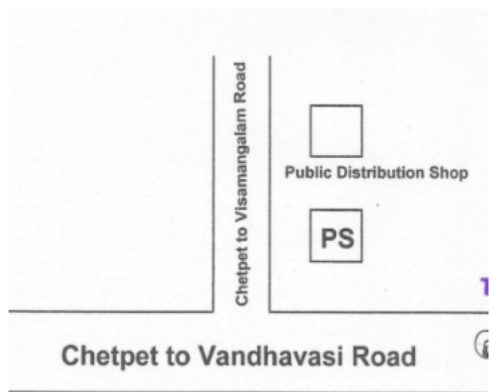

Google Map View

Polling Station Building Front View

Polling Station Front View

Cad View

Key MAP View

1 பெயர் : நீலவேணி வி தந்தையின் பெயர்: விஜயகுமார் வீட்டு எண் : 0 வயது : 19 பாலினம் : பெண் Photo is available TUI2340206	2 பெயர் : சந்தியா - கணவர் பெயர்: கோதண்டராமன் - வீட்டு எண் : 2-180 வயது : 29 பாலினம் : பெண் Photo is available TUI0813766	3 பெயர் : சரண்யா கணவர் பெயர்: வெங்கடேசன் வீட்டு எண் : 2/208 வயது : 33 பாலினம் : பெண் Photo is available TUI2173730
4 பெயர் : சீனுவாசன் - தந்தையின் பெயர்: பச்சையப்பன் - வீட்டு எண் : 2-212 வயது : 52 பாலினம் : ஆண் Photo is available TUI1907351	5 பெயர் : விக்னேஸ்வரி தந்தையின் பெயர்: சீனிவாசன் வீட்டு எண் : 2/212 வயது : 25 பாலினம் : பெண் Photo is available TUI1154376	6 பெயர் : அஞ்சலி - கணவர் பெயர்: அன்புராஜ் - வீட்டு எண் : 2-256 வயது : 37 பாலினம் : பெண் Photo is available TUI0716613
7 பெயர் : ஜோதிர் தந்தையின் பெயர்: ராமன் வீட்டு எண் : 2/276 வயது : 26 பாலினம் : பெண் Photo is available TUI1096171	8 பெயர் : பாண்டியன் - தந்தையின் பெயர்: பாபு - வீட்டு எண் : 2-310 வயது : 40 பாலினம் : ஆண் Photo is available CHP4716338	9 பெயர் : முத்துலட்சுமி - கணவர் பெயர்: குமரேசன் - வீட்டு எண் : 3-10 வயது : 35 பாலினம் : பெண் Photo is available TUI0636233
10 பெயர் : மணிகண்டன் - தந்தையின் பெயர்: கன்னியப்பன் - வீட்டு எண் : 80A வயது : 33 பாலினம் : ஆண் Photo is available TUI0545996	11 பெயர் : அருணகிரி - தந்தையின் பெயர்: நாராயணசாமி - வீட்டு எண் : 176 வயது : 59 பாலினம் : ஆண் Photo is available TUI1907385	12 பெயர் : வசந்தா - கணவர் பெயர்: அருணகிரி - வீட்டு எண் : 176 வயது : 48 பாலினம் : பெண் Photo is available TUI0749275
13 பெயர் : விஜயகாந்த் - தந்தையின் பெயர்: அருணகிரி - வீட்டு எண் : 176 வயது : 32 பாலினம் : ஆண் Photo is available TUI0839597	14 பெயர் : வெங்கடேசன் - தந்தையின் பெயர்: வீரராகவன் - வீட்டு எண் : 178 வயது : 63 பாலினம் : ஆண் Photo is available TUI1907393	15 பெயர் : மல்லிகா - கணவர் பெயர்: வெங்கடேசன் - வீட்டு எண் : 178 வயது : 58 பாலினம் : பெண் Photo is available TUI1907401
16 பெயர் : மணி - தந்தையின் பெயர்: பழனி - வீட்டு எண் : 179 வயது : 66 பாலினம் : ஆண் Photo is available TUI1907419	17 பெயர் : கங்கா - கணவர் பெயர்: பழனி - வீட்டு எண் : 179 வயது : 61 பாலினம் : பெண் Photo is available TUI1907427	18 பெயர் : பெரியா - தந்தையின் பெயர்: தங்கவேல் - வீட்டு எண் : 180 வயது : 75 பாலினம் : ஆண் Photo is available TUI1907435
19 பெயர் : அமுராவதி - கணவர் பெயர்: நாராயணசாமி - வீட்டு எண் : 180 வயது : 71 பாலினம் : பெண் Photo is available TUI0204495	20 பெயர் : சகுந்தலா - கணவர் பெயர்: பெரியா - வீட்டு எண் : 180 வயது : 69 பாலினம் : பெண் Photo is available TUI1907443	21 பெயர் : குமரேசன் - தந்தையின் பெயர்: பெரியகவுண்டர் - வீட்டு எண் : 180 வயது : 45 பாலினம் : ஆண் Photo is available CHP4715793
22 பெயர் : கோதண்டராமன் - தந்தையின் பெயர்: பெரியா - வீட்டு எண் : 180 வயது : 43 பாலினம் : ஆண் Photo is available CHP4715868	23 பெயர் : திருநாவுக்கரசு - தந்தையின் பெயர்: அருணகிரி - வீட்டு எண் : 180 வயது : 37 பாலினம் : ஆண் Photo is available TUI0204487	24 பெயர் : குப்பு - கணவர் பெயர்: பெருமாள் - வீட்டு எண் : 181 வயது : 67 பாலினம் : பெண் Photo is available TUI1907450
25 பெயர் : தங்கராஜ் - தந்தையின் பெயர்: பெருமாள் - வீட்டு எண் : 181 வயது : 46 பாலினம் : ஆண் Photo is available CHP2200178	26 பெயர் : பிரேமலதா - கணவர் பெயர்: தங்கராஜ் - வீட்டு எண் : 181 வயது : 34 பாலினம் : பெண் Photo is available TUI0749283	27 பெயர் : சரோஜா - கணவர் பெயர்: ராமசாமி - வீட்டு எண் : 182 வயது : 76 பாலினம் : பெண் Photo is available TUI1907468
28 பெயர் : வரதராஜன் - தந்தையின் பெயர்: ராமசாமி - வீட்டு எண் : 182 வயது : 50 பாலினம் : ஆண் Photo is available CHP2327054	29 பெயர் : கிருஷ்ணமூர்த்தி - தந்தையின் பெயர்: ராமசாமி - வீட்டு எண் : 182 வயது : 44 பாலினம் : ஆண் Photo is available CHP2327815	30 பெயர் : சரோஜா - கணவர் பெயர்: வரதராசன் - வீட்டு எண் : 182 வயது : 42 பாலினம் : பெண் Photo is available TUI0089912