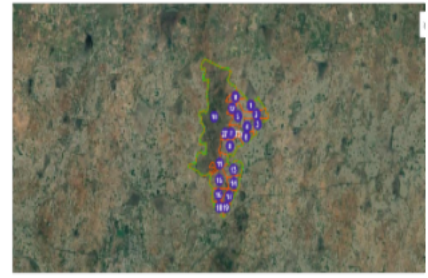

Google Map View