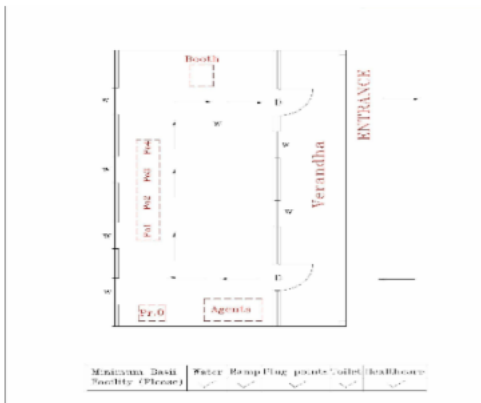

Google Map View

Polling Station Building Front View

Polling Station Front View

Cad View

Key MAP View

1 பெயர் : வெங்கடேசன் தந்தையின் பெயர்: மணி வீட்டு எண் : 1 வயது : 29 பாலினம் : ஆண் Photo is available TUI2111789	2 பெயர் : யுவராஜ் தந்தையின் பெயர்: மணி வீட்டு எண் : 1 வயது : 28 பாலினம் : ஆண் Photo is available TUI2111797	3 பெயர் : ப செல்வகுமார் தந்தையின் பெயர்: பழனி வீட்டு எண் : 1/8 வயது : 53 பாலினம் : ஆண் Photo is available TUI2125243
4 பெயர் : சந்துரு - தந்தையின் பெயர்: மகாதேவன் - வீட்டு எண் : 2-125 வயது : 32 பாலினம் : ஆண் Photo is available TUI0814590	5 பெயர் : அலமேலு - கணவர் பெயர்: சுந்தரமூர்த்தி - வீட்டு எண் : 2-212 வயது : 36 பாலினம் : பெண் Photo is available TUI0839720	6 பெயர் : ஜெ செ ஏன்சலின் ஜெனிபர் தந்தையின் பெயர்: செல்வகுமார் வீட்டு எண் : 08 வயது : 22 பாலினம் : ஆண் Photo is available TUI2120244
7 பெயர் : ஜெயராமன் - தந்தையின் பெயர்: ஆறுமுகம் - வீட்டு எண் : 31 வயது : 40 பாலினம் : ஆண் Photo is available CHP4829529	8 பெயர் : பரிமளா கணவர் பெயர்: ஜெயராமன் வீட்டு எண் : 31 வயது : 39 பாலினம் : பெண் Photo is available CHP2819332	9 பெயர் : அஞ்சலி கணவர் பெயர்: ஆறுமுகம் வீட்டு எண் : 47 வயது : 45 பாலினம் : பெண் Photo is available TUI2121275
10 பெயர் : வேணு தந்தையின் பெயர்: தினகரன் வீட்டு எண் : 100 வயது : 26 பாலினம் : ஆண் Photo is available TUI1035773	11 பெயர் : பிரீத்தி தந்தையின் பெயர்: வெங்கடேசன் வீட்டு எண் : 100/1 வயது : 24 பாலினம் : பெண் Photo is available TUI2003861	12 பெயர் : செல்வகுமார் - தந்தையின் பெயர்: ஆனந்தாய் - வீட்டு எண் : 107 வயது : 33 பாலினம் : ஆண் Photo is available TUI0814608
13 பெயர் : சங்கீதா கணவர் பெயர்: செல்வகுமார் வீட்டு எண் : 107 வயது : 28 பாலினம் : பெண் Photo is available TUI2183416	14 பெயர் : இலட்சுமி - கணவர் பெயர்: மகாதேவன் - வீட்டு எண் : 125 வயது : 60 பாலினம் : பெண் Photo is available TUI1940642	15 பெயர் : பாரதி தந்தையின் பெயர்: மகாதேவன் வீட்டு எண் : 125 வயது : 38 பாலினம் : ஆண் Photo is available CHP4829495
16 பெயர் : அரவிந்தன் - தந்தையின் பெயர்: மகாதேவன் - வீட்டு எண் : 125 வயது : 34 பாலினம் : ஆண் Photo is available TUI0205583	17 பெயர் : திவ்யா கணவர் பெயர்: அரவிந்தன் வீட்டு எண் : 125 வயது : 32 பாலினம் : பெண் Photo is available TUI1124627	18 பெயர் : ஜெயசூரியா ஏ தந்தையின் பெயர்: ஏழுமலை வீட்டு எண் : 125 வயது : 25 பாலினம் : பெண் Photo is available TUI1984608
19 பெயர் : ராஜாமணி - தந்தையின் பெயர்: குப்புசாமி - வீட்டு எண் : 126 வயது : 70 பாலினம் : ஆண் Photo is available TUI1940659	20 பெயர் : நாகராஜ் தந்தையின் பெயர்: ராஜாமணி - வீட்டு எண் : 126 வயது : 45 பாலினம் : ஆண் Photo is available CHP1569771	21 பெயர் : சமதி - கணவர் பெயர்: நாகராஜன் - வீட்டு எண் : 126 வயது : 41 பாலினம் : பெண் Photo is available TUI0205708
22 பெயர் : சரவணன் - தந்தையின் பெயர்: இராஜாமணி - வீட்டு எண் : 126 வயது : 39 பாலினம் : ஆண் Photo is available TUI0205682	23 பெயர் : ஜெயந்தி - கணவர் பெயர்: சரவணன் - வீட்டு எண் : 126 வயது : 39 பாலினம் : பெண் Photo is available TUI0205690	24 பெயர் : காசி - தந்தையின் பெயர்: அப்பாசாமி - வீட்டு எண் : 127 வயது : 61 பாலினம் : ஆண் Photo is available TUI1940683
25 பெயர் : சுகந்தி தந்தையின் பெயர்: காசி வீட்டு எண் : 127 வயது : 25 பாலினம் : பெண் Photo is available TUI2177103	26 பெயர் : அருண் - தந்தையின் பெயர்: பெருமாள் - வீட்டு எண் : 127A வயது : 35 பாலினம் : ஆண் Photo is available TUI0205831	27 பெயர் : பெருமாள் - தந்தையின் பெயர்: அப்பாசாமி - வீட்டு எண் : 127-A வயது : 57 பாலினம் : ஆண் Photo is available TUI1940709
28 பெயர் : புஷ்பா - கணவர் பெயர்: பெருமாள் - வீட்டு எண் : 127-A வயது : 51 பாலினம் : பெண் Photo is available TUI1940717	29 பெயர் : தமிழ்செல்வன் தந்தையின் பெயர்: அண்ணாமலை வீட்டு எண் : 127B வயது : 23 பாலினம் : ஆண் Photo is available TUI2023075	30 பெயர் : அண்ணாமலை - தந்தையின் பெயர்: அப்பாசாமி - வீட்டு எண் : 127-B வயது : 50 பாலினம் : ஆண் Photo is available TUI1940725