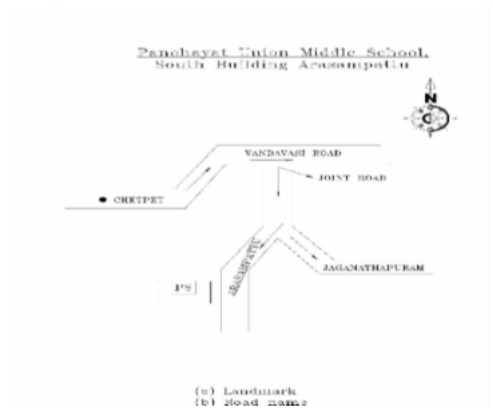

Cad View

Key MAP View