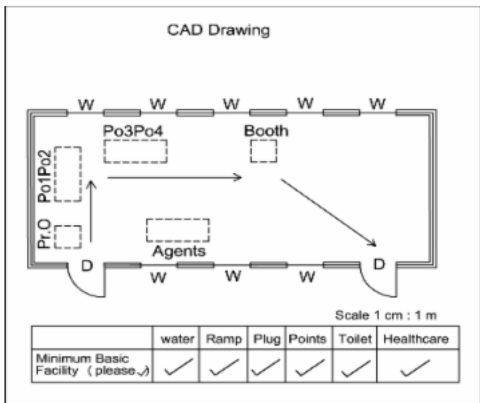

வாக்காளர் பதிவு அலுவலரின்
கையொப்பம்

Nazri Naksha

Google Map View

Polling Station Building Front View

Polling Station Front View

Cad View

Key MAP View

சட்டமன்றத் தொகுதியின் எண் மற்றும் பெயர் : 66-போளூர் பிரிவு எண் மற்றும் பெயர் 1-வெள்ளூர் (வ.கி) மற்றும் (ஊ), வார்டு 2 பெரிய தெரு