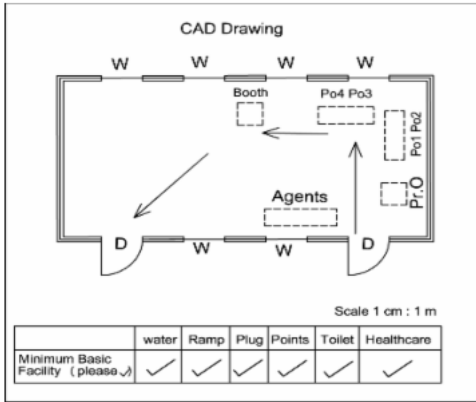

**Nazri Naksha**

**Google Map View**

**Polling Station Building Front View**

**Polling Station Front View**

**Cad View**

**Key MAP View**

சட்டமன்றத் தொகுதியின் எண் மற்றும் பெயர் : 66-போளூர்  
பிரிவு எண் மற்றும் பெயர் 1-கன்னிகாபுரம் (வ.கி), கஸ்தம்பாடி (ஊ), வார்டு 4 ரங்காபுரம்