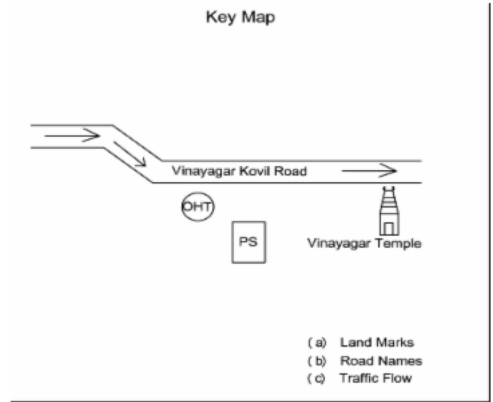

**Nazri Naksha**

**Google Map View**

**Polling Station Building Front View**

**Polling Station Front View**

**Cad View**

**Key MAP View**

சட்டமன்றத் தொகுதியின் எண் மற்றும் பெயர் : 66-போளூர்  
பிரிவு எண் மற்றும் பெயர் 1-கன்னிகாபுரம் (வ.கி), கஸ்தம்பாடி (ஊ), வார்டு 4 ரங்காபுரம்