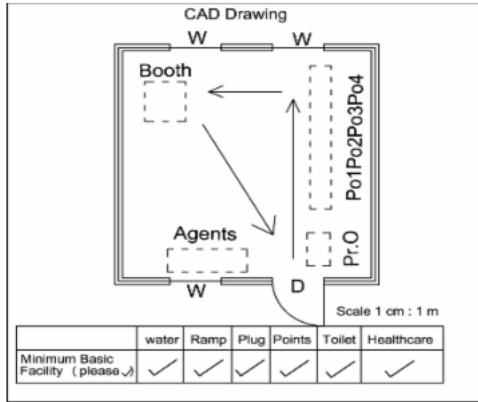

Google Map View

Polling Station Building Front View

Polling Station Front View

Cad View

Key MAP View

சட்டமன்றத் தொகுதியின் எண் மற்றும் பெயர் : 66-போளூர்  
பிரிவு எண் மற்றும் பெயர் 1-கஸ்தம்பாடி (வ.கி), கிருஷ்ணாபுரம் (ஊ), வார்டு 2 குளத்துமேடு