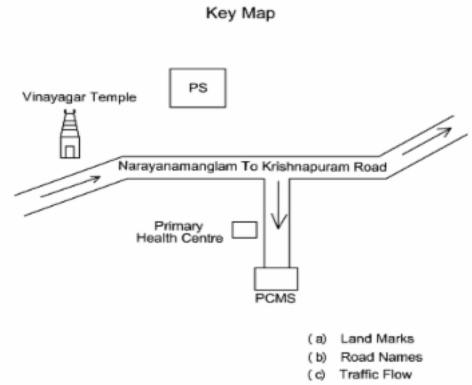

### 3. வாக்குச் சாவடியின் விவரங்கள்

<p><b>வாக்குச் சாவடியின் எண் மற்றும் பெயர் :</b></p> <p>32 - ஊராட்சி ஒன்றிய தொடக்கப்பள்ளி தெற்கு பார்த்த மேற்கு பகுதி, சின்ன கிருஷ்ணாபுரம் கிராமம் &amp; அஞ்சல் 606905</p> <p><b>வாக்குச் சாவடியின் முகவரி :</b></p> <p>ஊராட்சி ஒன்றிய தொடக்கப்பள்ளி தெற்கு பார்த்த மேற்கு பகுதி, சின்ன கிருஷ்ணாபுரம் கிராமம் &amp; அஞ்சல் 606905</p>	<p><b>வாக்குச் சாவடியின் வகைப்பாடு (ஆண்/பெண்/பொது)</b></p>	<p><b>பொது</b></p>
	<p><b>துணை வாக்குச் சாவடிகளின் எண்ணிக்கை :</b></p>	<p>0</p>

Google Map View

Polling Station Building Front View

Polling Station Front View

Cad View

Key MAP View

சட்டமன்றத் தொகுதியின் எண் மற்றும் பெயர் : 66-போளூர்  
பிரிவு எண் மற்றும் பெயர் 1-கஸ்தம்பாடி (வ.கி), கிருஷ்ணாபுரம் (ஊ), வார்டு 2 குளத்துமேடு