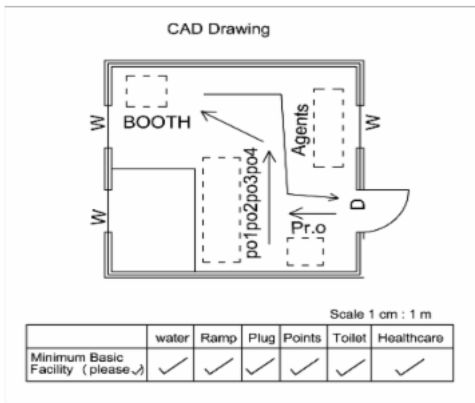

Google Map View

Polling Station Building Front View

Polling Station Front View

Cad View

Key MAP View

சட்டமன்றத் தொகுதியின் எண் மற்றும் பெயர் : 66-போளூர்

பிரிவு எண் மற்றும் பெயர் 1-இலுப்பகுணம் (வ.கி) மற்றும் (ஊ), வார்டு 2 சுப்பிரமணியன் கோவில்தெரு