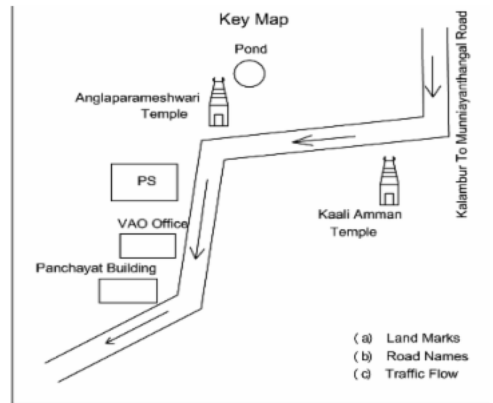

Google Map View

Polling Station Building Front View

Polling Station Front View

Cad View

Key MAP View

சட்டமன்றத் தொகுதியின் எண் மற்றும் பெயர் : 66-போளூர்

பிரிவு எண் மற்றும் பெயர் 1-இலுப்பகுணம் (வ.கி) மற்றும் (ஊ), வார்டு 2 சுப்பிரமணியன் கோவில்தெரு