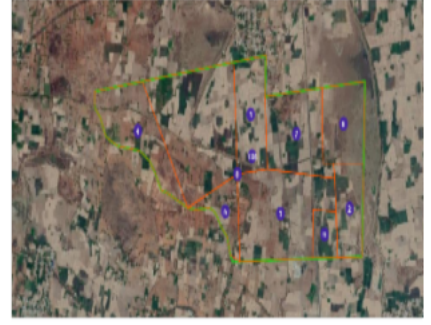

### 3. வாக்குச் சாவடியின் விவரங்கள்

வாக்குச் சாவடியின் எண் மற்றும் பெயர் : 34 - ஊராட்சி ஒன்றிய துவக்கப்பள்ளி(மெயின் கட்டிடம்) கிழக்கு பார்த்த வடக்கு பகுதி, இலுப்பகுணம் கிராமம் கஸ்தம்பாடி அஞ்சல் 606903  வாக்குச் சாவடியின் முகவரி : ஊராட்சி ஒன்றிய துவக்கப்பள்ளி(மெயின் கட்டிடம்) கிழக்கு பார்த்த வடக்கு பகுதி, இலுப்பகுணம் கிராமம் கஸ்தம்பாடி அஞ்சல் 606903	வாக்குச் சாவடியின் வகைப்பாடு (ஆண்/பெண்/பொது)	பொது  துணை வாக்குச் சாவடிகளின் எண்ணிக்கை :  0
--	--	---

Google Map View

Polling Station Building Front View

Polling Station Front View

Cad View

Key MAP View