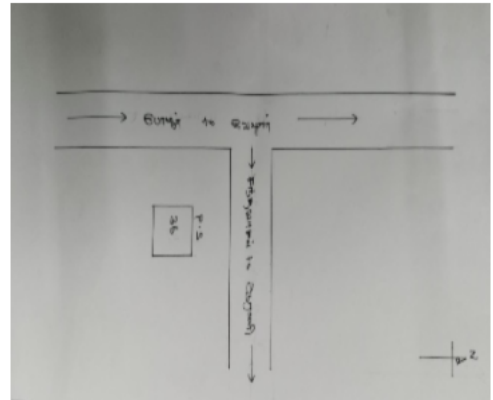

Key MAP View