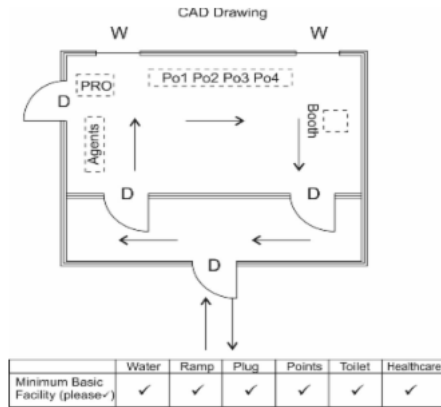

Google Map View

Polling Station Building Front View

Polling Station Front View

Cad View

Key MAP View

சட்டமன்றத் தொகுதியின் எண் மற்றும் பெயர் : 66-போளூர்
பிரிவு எண் மற்றும் பெயர் 1-காங்கிரானந்தல் (வ.கி) மற்றும் (ஊ), வார்டு 4 பள்ளகாலனி வடக்குதெரு