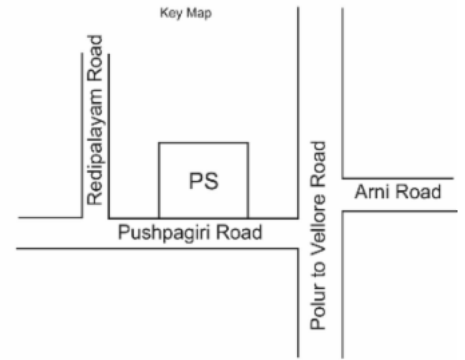

Google Map View

Polling Station Building Front View

Polling Station Front View

Cad View

Key MAP View

சட்டமன்றத் தொகுதியின் எண் மற்றும் பெயர் : 66-போளூர்
பிரிவு எண் மற்றும் பெயர் 1-காங்கிரானந்தல் (வ.கி) மற்றும் (ஊ), வார்டு 4 பள்ளகாலனி வடக்குதெரு