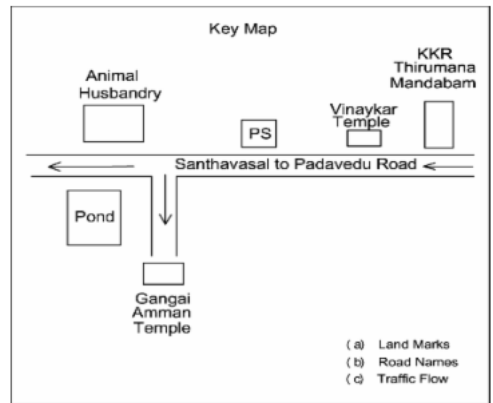

Google Map View

Polling Station Building Front View

Polling Station Front View

Cad View

Key MAP View

சட்டமன்றத் தொகுதியின் எண் மற்றும் பெயர் : 66-போளூர்
பிரிவு எண் மற்றும் பெயர் 1-புஷ்பகிரி (வ.கி) , சந்தவாசல் (ஊ), வார்டு 4 படவேடு ரோடு தெரு