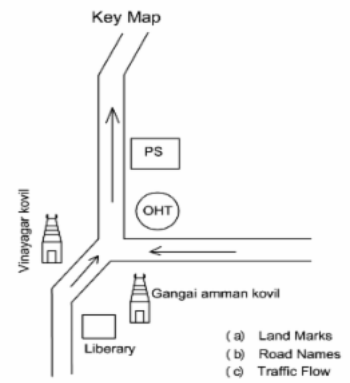

Key MAP View