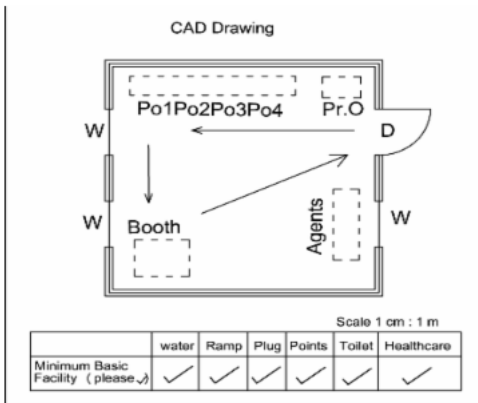

Google Map View

Polling Station Building Front View

Polling Station Front View

Cad View

Key MAP View

சட்டமன்றத் தொகுதியின் எண் மற்றும் பெயர் : 66-போளூர்  
பிரிவு எண் மற்றும் பெயர் 1-சந்தவாசல் (வ.கி) மற்றும் (உ), வார்டு 5 சின்ன புஷ்பகிரி கீழ்தெரு