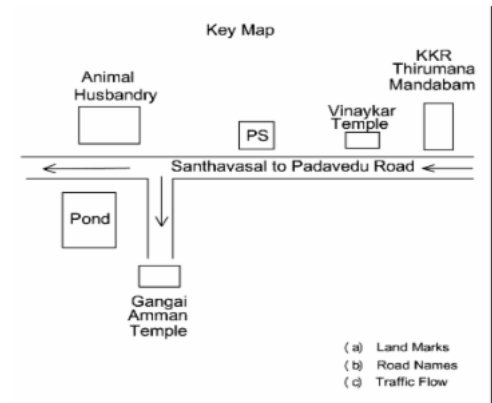

Google Map View

Polling Station Building Front View

Polling Station Front View

Cad View

Key MAP View

சட்டமன்றத் தொகுதியின் எண் மற்றும் பெயர் : 66-போளூர்  
பிரிவு எண் மற்றும் பெயர் 1-சந்தவாசல் (வ.கி) மற்றும் (உ), வார்டு 5 சின்ன புஷ்பகிரி கீழ்தெரு