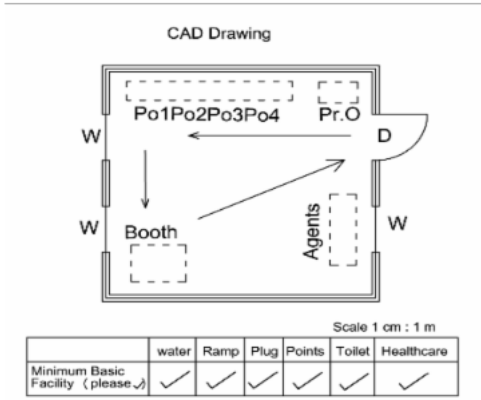

Google Map View

Polling Station Building Front View

Polling Station Front View

Cad View

Key MAP View

சட்டமன்றத் தொகுதியின் எண் மற்றும் பெயர் : 66-போளூர்
பிரிவு எண் மற்றும் பெயர் 1-சந்தவாசல் (வ.கி) மற்றும் (ஊ), வார்டு 5 சின்ன புஷ்பகிரி ஆத்தூர் கொல்லைமேடு