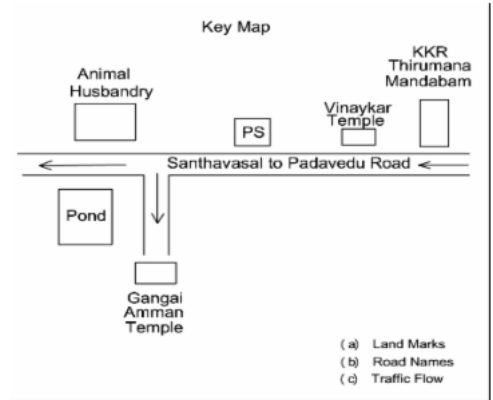

Google Map View

Polling Station Building Front View

Polling Station Front View

Cad View

Key MAP View

சட்டமன்றத் தொகுதியின் எண் மற்றும் பெயர் : 66-போளூர்
பிரிவு எண் மற்றும் பெயர் 1-சந்தவாசல் (வ.கி) மற்றும் (ஊ), வார்டு 5 சின்ன புஷ்பகிரி ஆத்தூர் கொல்லைமேடு