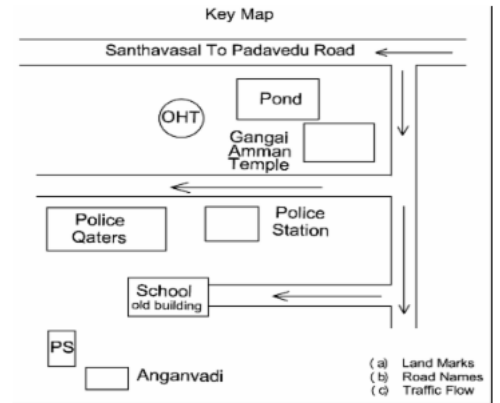

Google Map View

Polling Station Building Front View

Polling Station Front View

Cad View

Key MAP View

சட்டமன்றத் தொகுதியின் எண் மற்றும் பெயர் : 66-போளூர்
பிரிவு எண் மற்றும் பெயர் 1-சந்தவாசல் (வ.கி) மற்றும் (ஊ), வார்டு 1 சந்தவாசல் பஜனை கோயில் தெரு