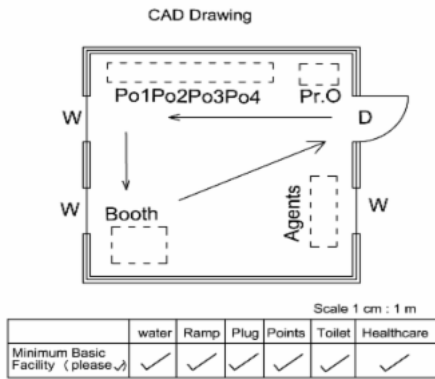

Google Map View

Polling Station Building Front View

Polling Station Front View

Cad View

Key MAP View

சட்டமன்றத் தொகுதியின் எண் மற்றும் பெயர் : 66-போளூர்
பிரிவு எண் மற்றும் பெயர் 1-சந்தவாசல் (வ.கி) மற்றும் (ஊ), வார்டு 1 சந்தவாசல் பஜனை கோயில் தெரு