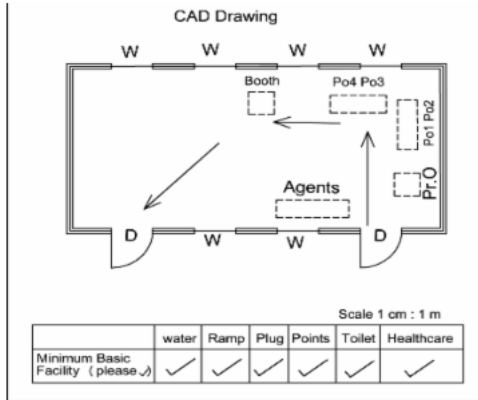

Google Map View

Polling Station Building Front View

Polling Station Front View

Cad View

Key MAP View

சட்டமன்றத் தொகுதியின் எண் மற்றும் பெயர் : 66-பேளூர்
பிரிவு எண் மற்றும் பெயர் 1-சந்தவாசல் (வ.கி) மற்றும் (ஊ), வார்டு 1 சஞ்சிவீ முதலி தெரு