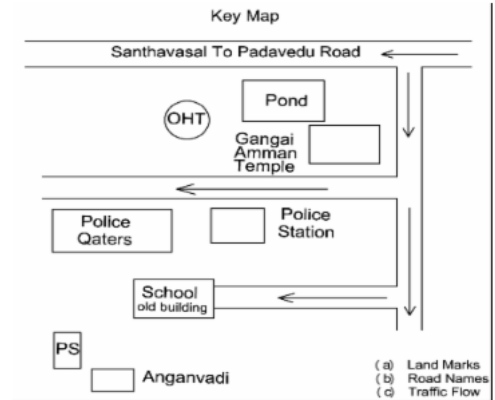

Google Map View

Polling Station Building Front View

Polling Station Front View

Cad View

Key MAP View

சட்டமன்றத் தொகுதியின் எண் மற்றும் பெயர் : 66-பேளூர்
பிரிவு எண் மற்றும் பெயர் 1-சந்தவாசல் (வ.கி) மற்றும் (ஊ), வார்டு 1 சஞ்சிவீ முதலி தெரு