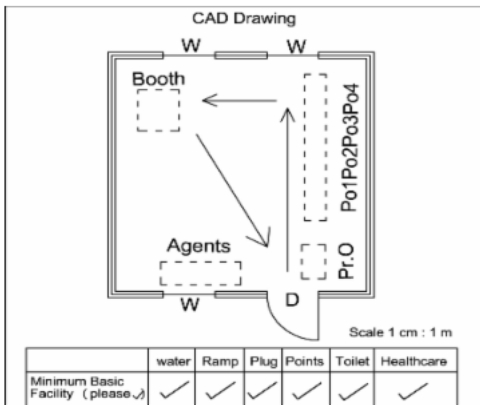

Google Map View

Polling Station Building Front View

Polling Station Front View

Cad View

Key MAP View

சட்டமன்றத் தொகுதியின் எண் மற்றும் பெயர் : 66-போளூர்

பிரிவு எண் மற்றும் பெயர் 1-கல்வாசல் (வ.கி) மற்றும் (ஊ), வார்டு 3 பானையம் மாரியம்மன் கோயில் தெரு