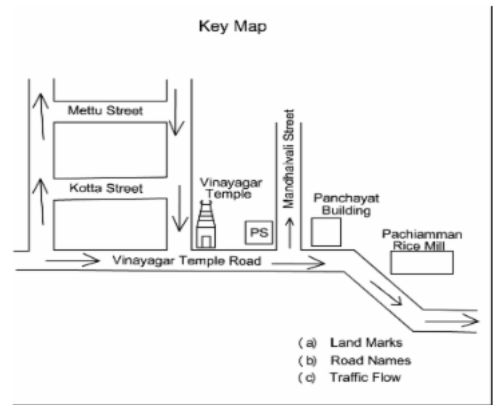

Google Map View

Polling Station Building Front View

Polling Station Front View

Cad View

Key MAP View

சட்டமன்றத் தொகுதியின் எண் மற்றும் பெயர் : 66-போளூர்

பிரிவு எண் மற்றும் பெயர் 1-கல்வாசல் (வ.கி) மற்றும் (ஊ), வார்டு 3 பானையம் மாரியம்மன் கோயில் தெரு