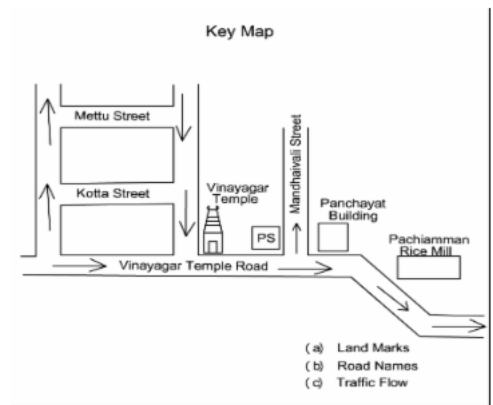

Google Map View

Polling Station Building Front View

Polling Station Front View

Cad View

Key MAP View

சட்டமன்றத் தொகுதியின் எண் மற்றும் பெயர் : 66-போளூர்
பிரிவு எண் மற்றும் பெயர் 1-கல்வாசல் (வ.கி) மற்றும் (ஊ), வார்டு 1 பிள்ளையார் கோயில் தெரு