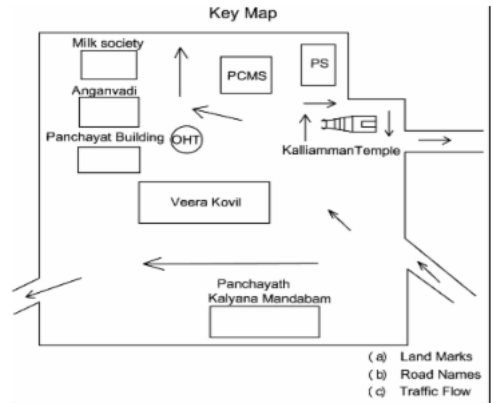

Google Map View

Polling Station Building Front View

Polling Station Front View

Cad View

Key MAP View

சட்டமன்றத் தொகுதியின் எண் மற்றும் பெயர் : 66-போளூர்

பிரிவு எண் மற்றும் பெயர் 1-விளாங்குப்பம் (வ.கி) மற்றும் (ஊ), வார்டு 1 கீழ்தெரு