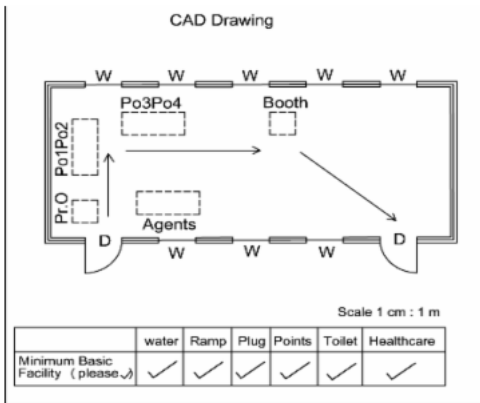

Google Map View

Polling Station Building Front View

Polling Station Front View

Cad View

Key MAP View

சட்டமன்றத் தொகுதியின் எண் மற்றும் பெயர் : 66-போளூர்

பிரிவு எண் மற்றும் பெயர் 1-விளாங்குப்பம் (வ.கி) மற்றும் (ஊ), வார்டு 1 கீழ்தெரு