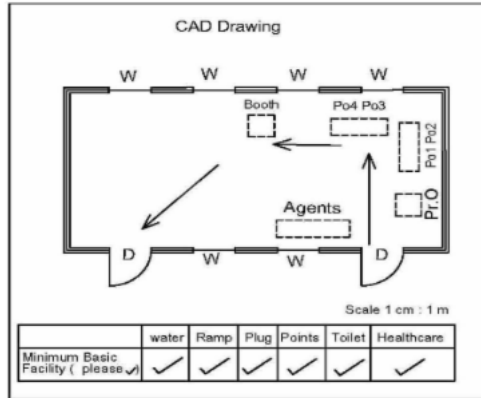

Google Map View

Polling Station Building Front View

Polling Station Front View

Cad View

Key MAP View

சட்டமன்றத் தொகுதியின் எண் மற்றும் பெயர் : 66-போளூர்  
பிரிவு எண் மற்றும் பெயர் 1-துரிஞ்சிக்குப்பம் (வ.கி) மற்றும் (ஊ), வார்டு 2 சித்தேரி