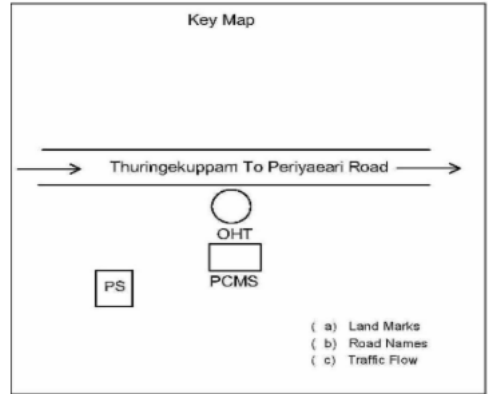

Google Map View

Polling Station Building Front View

Polling Station Front View

Cad View

Key MAP View

சட்டமன்றத் தொகுதியின் எண் மற்றும் பெயர் : 66-போளூர்  
பிரிவு எண் மற்றும் பெயர் 1-துரிஞ்சிக்குப்பம் (வ.கி) மற்றும் (ஊ), வார்டு 2 சித்தேரி