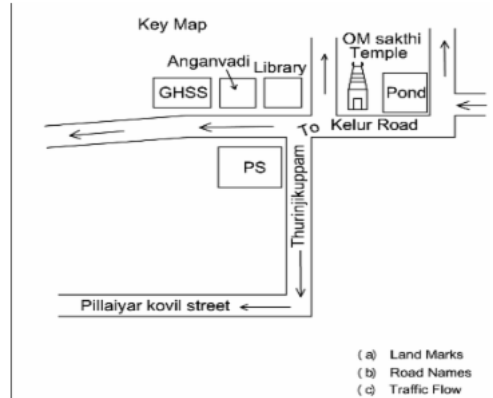

Google Map View

Polling Station Building Front View

Polling Station Front View

Cad View

Key MAP View

சட்டமன்றத் தொகுதியின் எண் மற்றும் பெயர் : 66-போளூர்
பிரிவு எண் மற்றும் பெயர் 1-துரிஞ்சிக்குப்பம் (வ.கி) மற்றும் (ஊ), வார்டு1 தண்டபாணி கோயில் தெரு