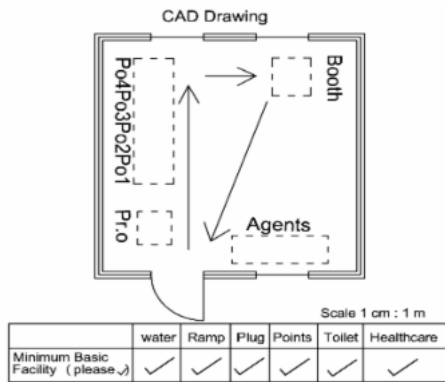

Google Map View

Polling Station Building Front View

Polling Station Front View

Cad View

Key MAP View

சட்டமன்றத் தொகுதியின் எண் மற்றும் பெயர் : 66-போளூர்
பிரிவு எண் மற்றும் பெயர் 1-துரிஞ்சிக்குப்பம் (வ.கி) மற்றும் (ஊ), வார்டு1 தண்டபாணி கோயில் தெரு