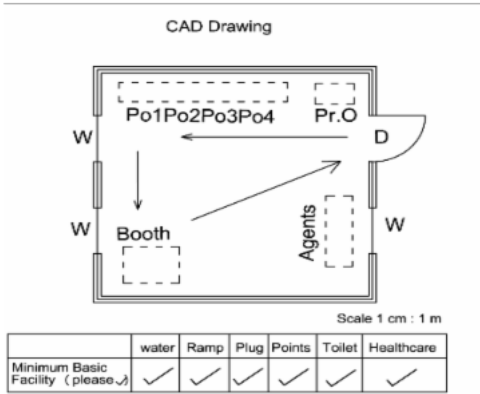

Nazri Naksha

Google Map View

Polling Station Building Front View

Polling Station Front View

Cad View

Key MAP View

சட்டமன்றத் தொகுதியின் எண் மற்றும் பெயர் : 66-போளூர்
பிரிவு எண் மற்றும் பெயர் 1-ஆத்துவாம்பாடி (வ,கி) மற்றும் (ஊ), வார்டு 3 மந்தைவெளித் தெரு