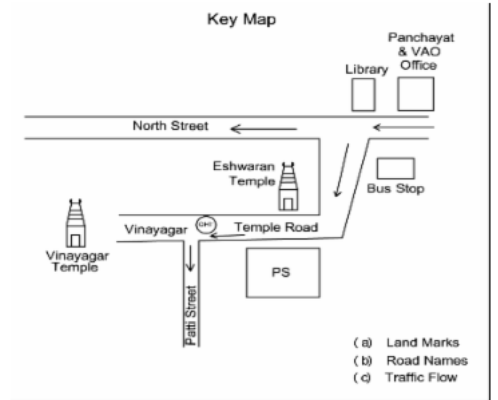

Nazri Naksha

Google Map View

Polling Station Building Front View

Polling Station Front View

Cad View

Key MAP View

சட்டமன்றத் தொகுதியின் எண் மற்றும் பெயர் : 66-போளூர்
பிரிவு எண் மற்றும் பெயர் 1-ஆத்துவாம்பாடி (வ,கி) மற்றும் (ஊ), வார்டு 3 மந்தைவெளித் தெரு