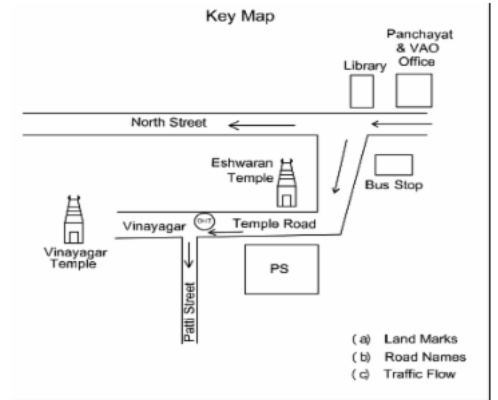

வாக்காளர் பதிவு அலுவலரின்  
கையொப்பம்

Nazri Naksha

Google Map View

Polling Station Building Front View

Polling Station Front View

Cad View

Key MAP View

சட்டமன்றத் தொகுதியின் எண் மற்றும் பெயர் : 66-போளூர்  
பிரிவு எண் மற்றும் பெயர் 1-ஆத்துவாம்பாடி (வ.கி) மற்றும் (ஊ), வார்டு 2 குறும்பர் தெரு