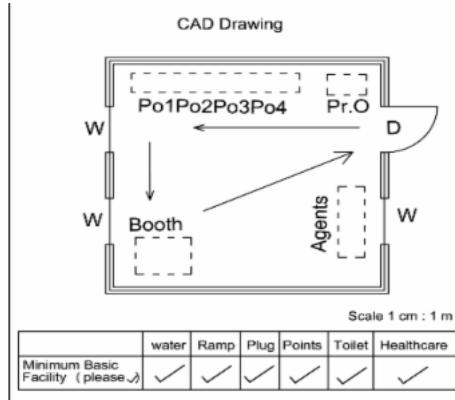

வாக்காளர் பதிவு அலுவலரின்  
கையொப்பம்

Nazri Naksha

Google Map View

Polling Station Building Front View

Polling Station Front View

Cad View

Key MAP View

சட்டமன்றத் தொகுதியின் எண் மற்றும் பெயர் : 66-போளூர்  
பிரிவு எண் மற்றும் பெயர் 1-ஆத்துவாம்பாடி (வ.கி) மற்றும் (ஊ), வார்டு 2 குறும்பர் தெரு