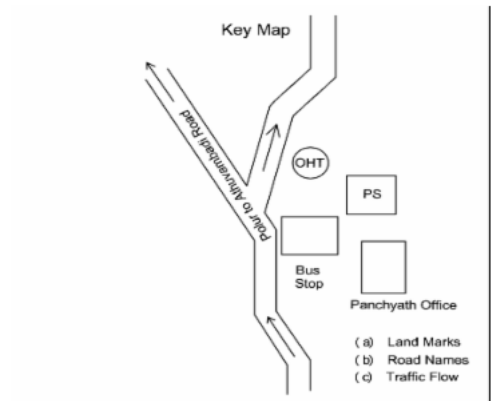

3. வாக்குச் சாவடியின் விவரங்கள்

<p>வாக்குச் சாவடியின் எண் மற்றும் பெயர் :</p> <p>55 - ஊராட்சி ஒன்றிய நடுநிலைப்பள்ளி வடக்கு பார்த்த தெற்கு பகுதி, கட்டிப்பூண்டி கிராமம் & அஞ்சல் 606907</p> <p>வாக்குச் சாவடியின் முகவரி :</p> <p>ஊராட்சி ஒன்றிய நடுநிலைப்பள்ளி வடக்கு பார்த்த தெற்கு பகுதி, கட்டிப்பூண்டி கிராமம் & அஞ்சல் 606907</p>	<p>வாக்குச் சாவடியின் வகைப்பாடு (ஆண்/பெண்/பொது)</p>	<p>பொது</p> <p style="font-size: 2em;">0</p>
<p>துணை வாக்குச் சாவடிகளின் எண்ணிக்கை :</p>		

Google Map View

Polling Station Building Front View

Polling Station Front View

Cad View

Key MAP View

சட்டமன்றத் தொகுதியின் எண் மற்றும் பெயர் : 66-போளூர்
பிரிவு எண் மற்றும் பெயர் 1-கட்டிபுண்டி (வ.கி) மற்றும் (உஉ), வார்டு 1 கிழக்குத் தெரு