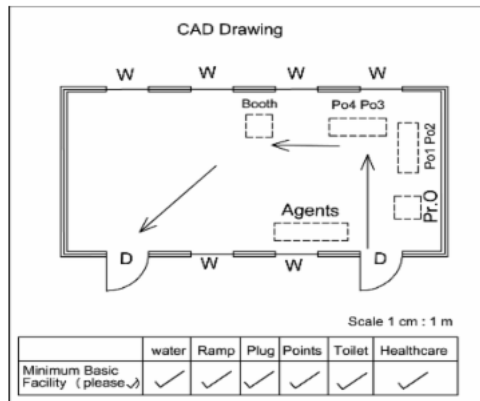

Google Map View

Polling Station Building Front View

Polling Station Front View

Cad View

Key MAP View

சட்டமன்றத் தொகுதியின் எண் மற்றும் பெயர் : 66-போளூர்
பிரிவு எண் மற்றும் பெயர் 1-கட்டிபுண்டி (வ.கி) மற்றும் (உஉ), வார்டு 1 கிழக்குத் தெரு