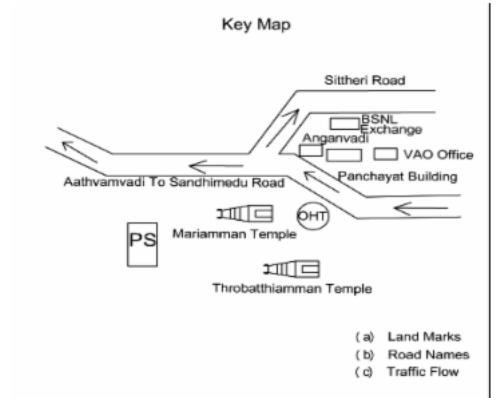

Google Map View

Polling Station Building Front View

Polling Station Front View

Cad View

Key MAP View

சட்டமன்றத் தொகுதியின் எண் மற்றும் பெயர் : 66-போளூர்  
பிரிவு எண் மற்றும் பெயர் 1-கேளூர் (வ.கி) மற்றும் (ஊ), வார்டு 2 முதலியார்தெரு