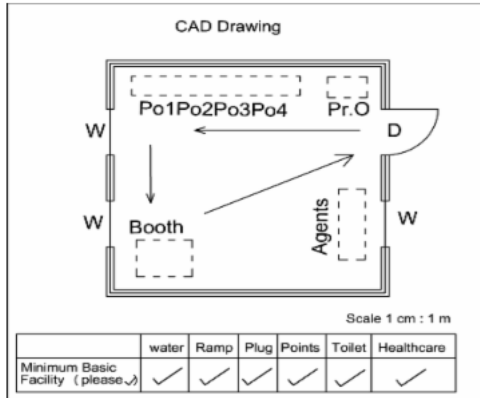

Google Map View

Polling Station Building Front View

Polling Station Front View

Cad View

Key MAP View

சட்டமன்றத் தொகுதியின் எண் மற்றும் பெயர் : 66-போளூர்  
பிரிவு எண் மற்றும் பெயர் 1-கேளூர் (வ.கி) மற்றும் (ஊ), வார்டு 2 முதலியார்தெரு