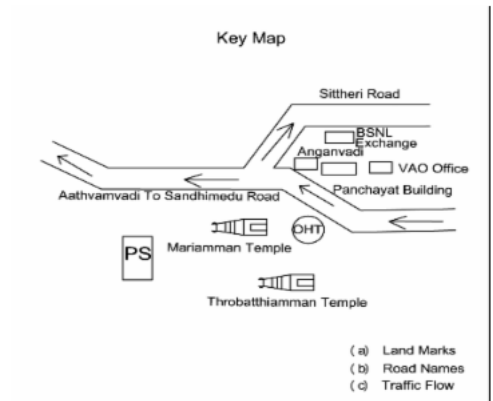

Key MAP View