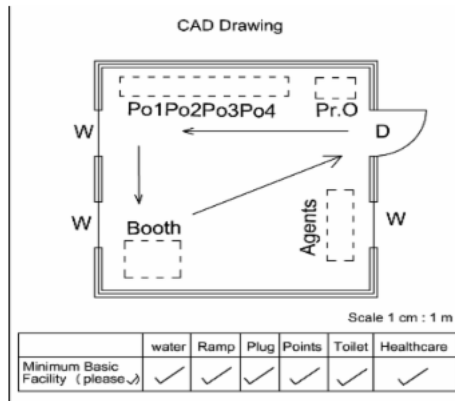

Nazri Naksha

Google Map View

Polling Station Building Front View

Polling Station Front View

Cad View

Key MAP View

சட்டமன்றத் தொகுதியின் எண் மற்றும் பெயர் : 66-போளூர்  
பிரிவு எண் மற்றும் பெயர் 1-சித்தேரி(வ,கி) கேளூர் (ஊ), வார்டு4 பிள்ளையார்கோயில்தெரு