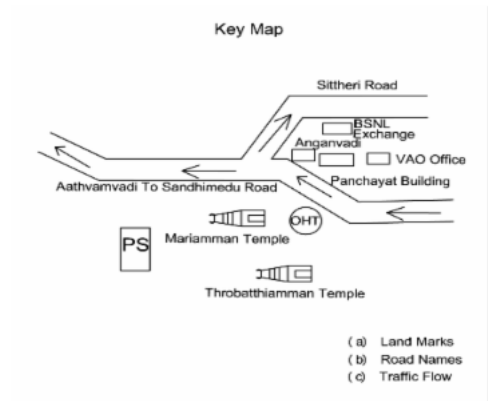

Nazri Naksha

Google Map View

Polling Station Building Front View

Polling Station Front View

Cad View

Key MAP View

சட்டமன்றத் தொகுதியின் எண் மற்றும் பெயர் : 66-போளூர்  
பிரிவு எண் மற்றும் பெயர் 1-சித்தேரி(வ,கி) கேளூர் (ஊ), வார்டு4 பிள்ளையார்கோயில்தெரு