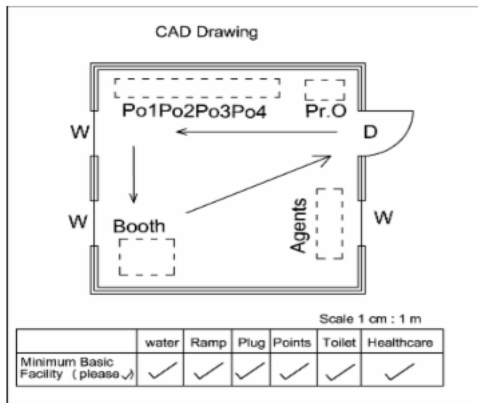

Google Map View

Polling Station Building Front View

Polling Station Front View

Cad View

Key MAP View

சட்டமன்றத் தொகுதியின் எண் மற்றும் பெயர் : 66-போளூர்
பிரிவு எண் மற்றும் பெயர் 1-வெள்ளூர் (வ.கி) மற்றும் (ஊ), வார்டு 1 புதுத் தெரு