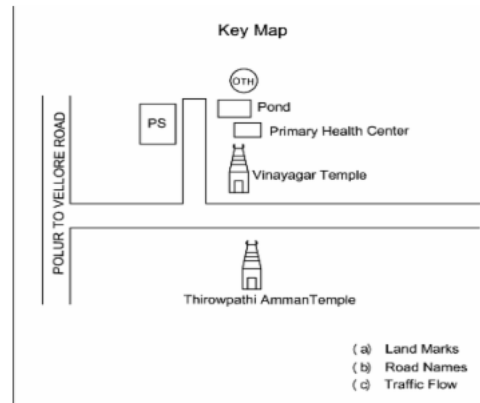

Google Map View

Polling Station Building Front View

Polling Station Front View

Cad View

Key MAP View

சட்டமன்றத் தொகுதியின் எண் மற்றும் பெயர் : 66-போளூர்
பிரிவு எண் மற்றும் பெயர் 1-வெள்ளூர் (வ.கி) மற்றும் (ஊ), வார்டு 1 புதுத் தெரு