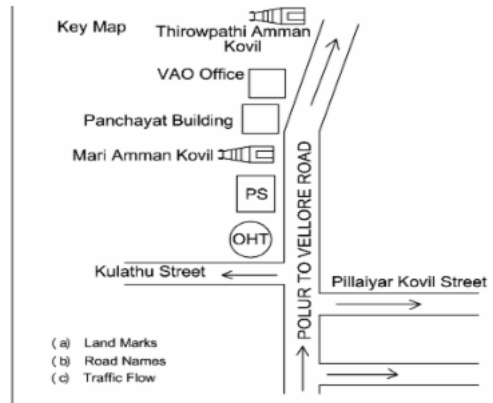

Cad View

Key MAP View